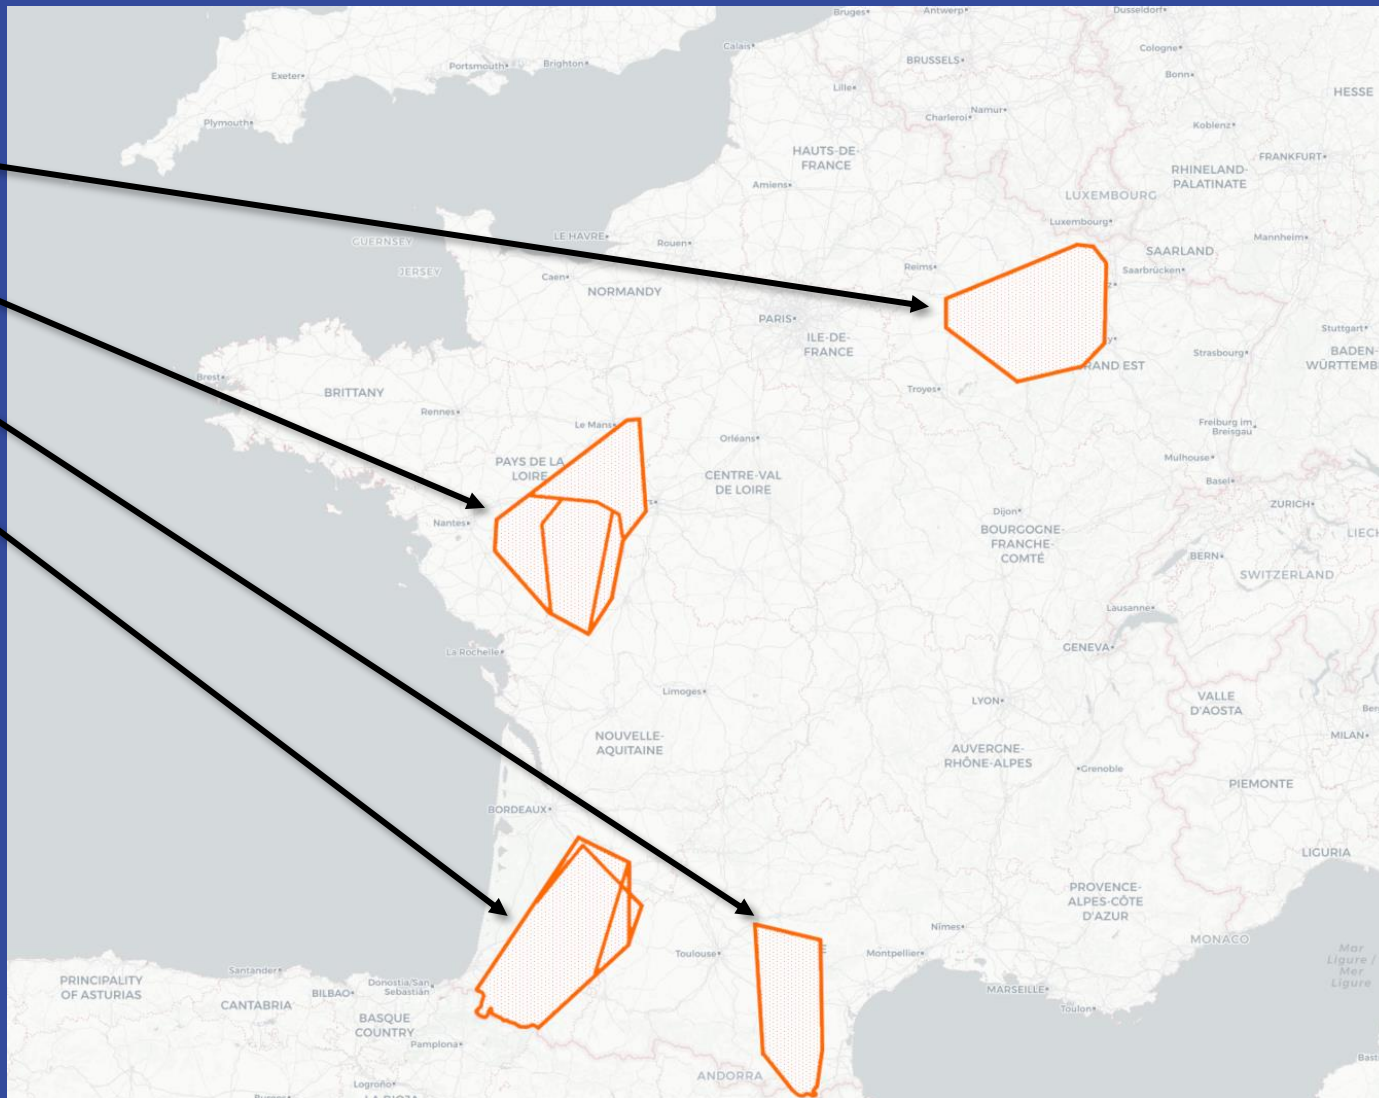

SAMEDI

TRA200A
FL195/UNL

TRA9 A/B/C/D
FL195/335

TRA40
FL195/UNL

TRA34 A/B/C
FL195/UNL