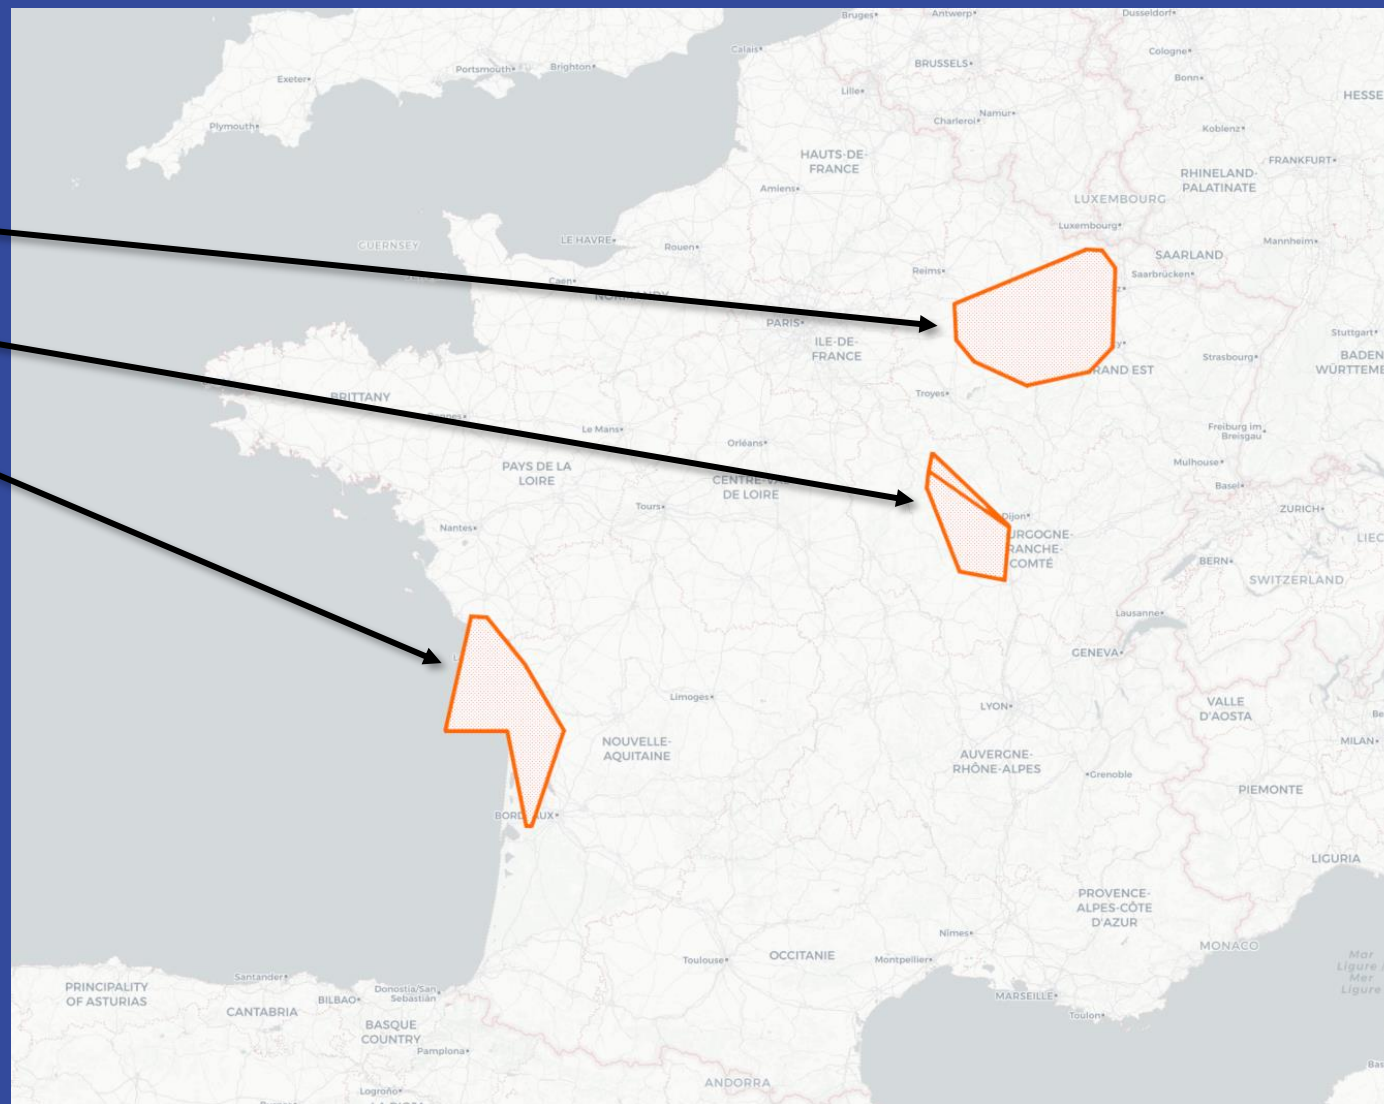

00

LUNDI

TRA 8 /A
FL195/FL335

R 68 A/B/C/D
FL085/FL195

TRA 40
FL195/UNL

MARDI

MARDI matin

R 321
FL115/FL195

TRA 24 A/B
FL195/UNL

R 61 H
FL195/UNL

MARDI après-midi

- TRA 22
FL195/UNL
- TRA 9 A/B/C/D
FL195/UNL
- R 49
3000/FL195
- TRA 42 N/S
FL195/UNL
- TRA 34 A/B/C
FL195/UNL

MARDI RTBA

ZONES SO 2025

MERCREDI

Aucune zone active (sauf demande).