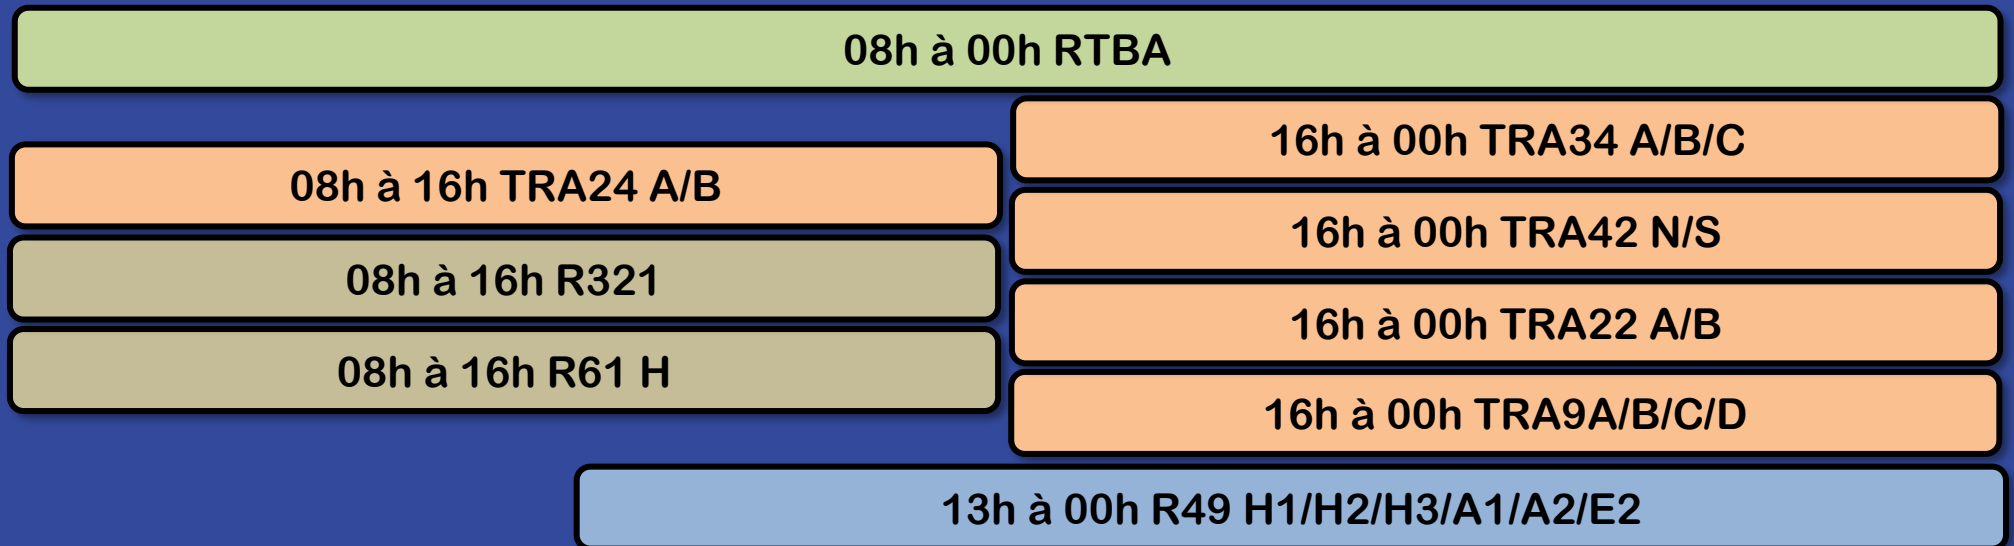

00

LUNDI

TRA 8 /A
FL195/FL335

R 68 A/B/C/D
FL085/FL195

TRA 40
FL195/UNL

MARDI

MARDI matin

R 321
FL115/FL195

TRA 24 A/B
FL195/UNL

R 61 H
FL195/UNL

MARDI après-midi

- TRA 22
FL195/UNL
- TRA 9 A/B/C/D
FL195/UNL
- R 49
3000/FL195
- TRA 42 N/S
FL195/UNL
- TRA 34 A/B/C
FL195/UNL

MARDI RTBA

ZONES SO 2025

MERCREDI

Aucune zone active (sauf demande).