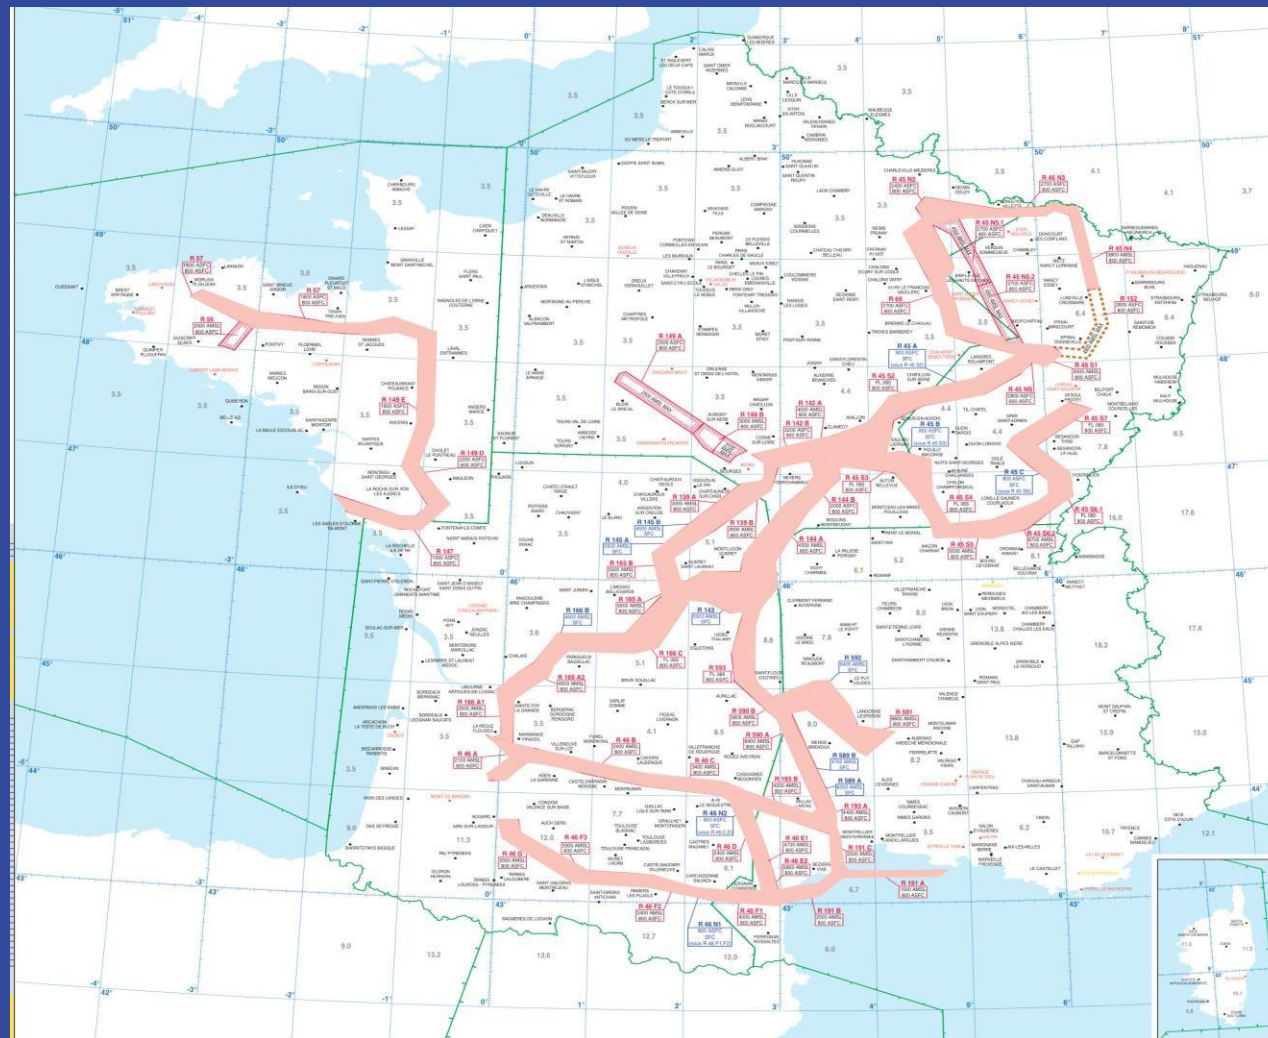

ZONES SO 2025

CALENDRIER DES ZONES METROPOLE

TOUTES LES HEURES SONT EN HEURE LOCALE

LUNDI

11h à 15h TRA40

8h à 12h TRA8 /A

10h à 18h R68 A/B/C/D

06

TRA 24 A/B
FL195/UNL

R 61 H
FL195/UNL

MARDI après-midi

- TRA 22
FL195/UNL
- TRA 9 A/B/C/D
FL195/UNL
- R 49
3000/FL195
- TRA 42 N/S
FL195/UNL
- TRA 34 A/B/C
FL195/UNL

MARDI RTBA

ZONES SO 2025

MERCREDI

Aucune zone active (sauf demande).

JEUDI

JEUDI matin

R 321
FL115/FL195

TRA 24 A/B
FL195/UNL

R 61 H
FL195/UNL

JEUDI après-midi

- TRA 22
FL195/UNL
- TRA 9 A/B/C/D
FL195/UNL
- R 49
3000/FL195
- TRA 42 N/S
FL195/UNL
- TRA 34 A/B/C
FL195/UNL

JEUDI RTBA

VENDREDI

11h à 18h D12 GLOBALE A/B

12h à 15h TRA10 A/B

14h à 20h D31D

14h à 20h D32

14h à 20h D33

06

08