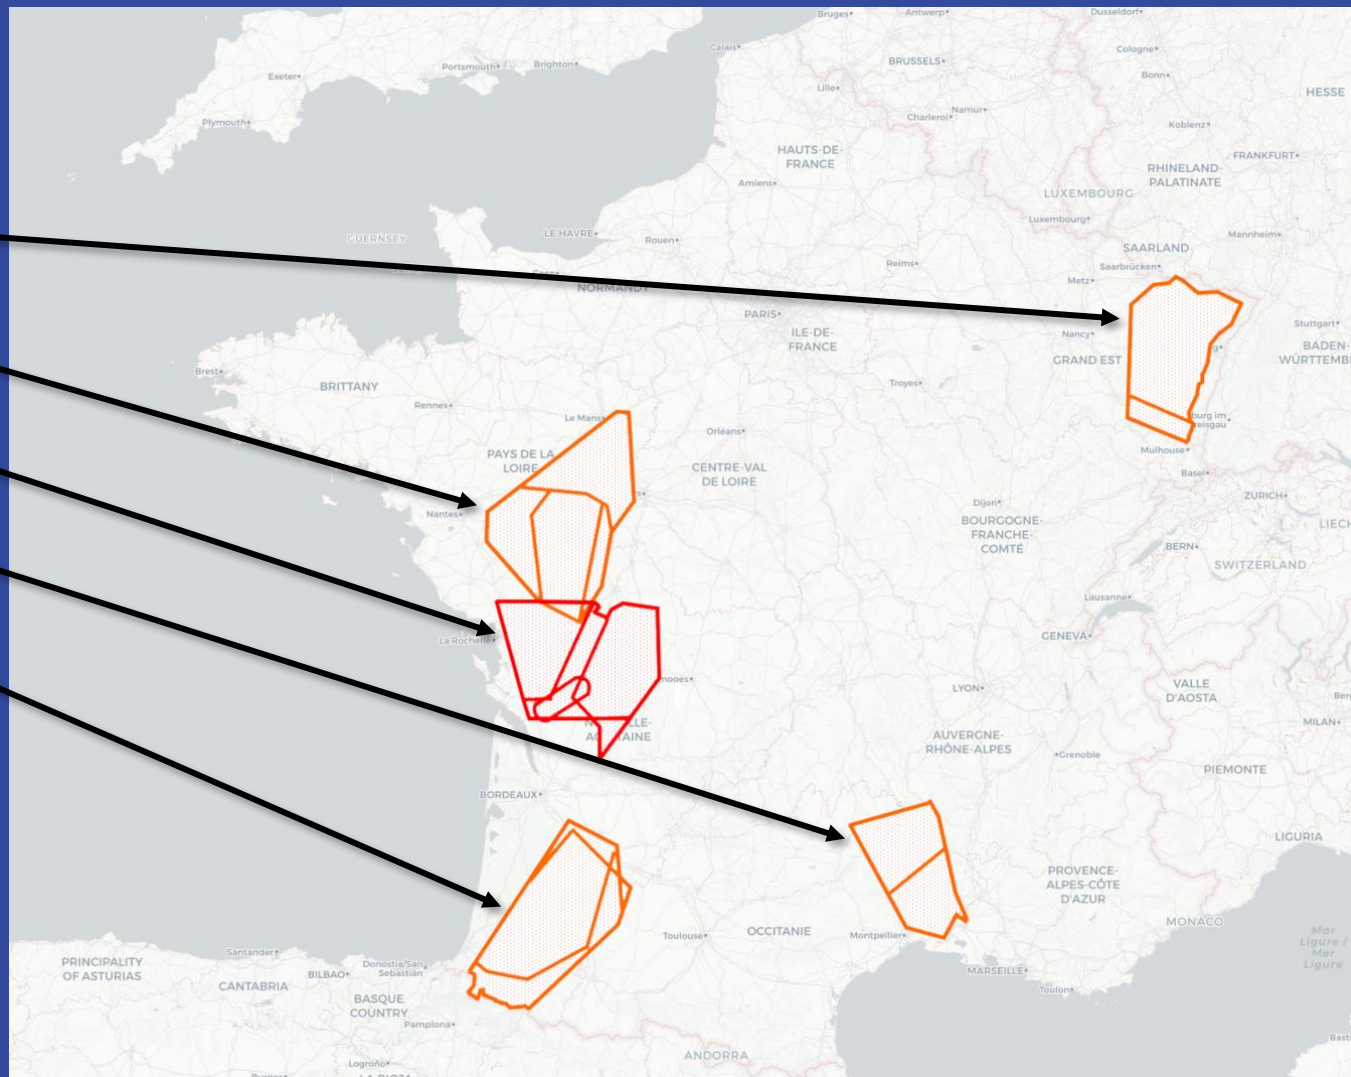

00

LUNDI

TRA 8 /A
FL195/FL335

R 68 A/B/C/D
FL085/FL195

TRA 40
FL195/UNL

MARDI

MARDI matin

R 321
FL115/FL195

TRA 24 A/B
FL195/UNL

R 61 H
FL195/UNL

MARDI après-midi

- TRA 22
FL195/UNL
- TRA 9 A/B/C/D
FL195/UNL
- R 49
3000/FL195
- TRA 42 N/S
FL195/UNL
- TRA 34 A/B/C
FL195/UNL

MARDI RTBA

ZONES SO 2025

MERCREDI

Aucune zone active (sauf demande).