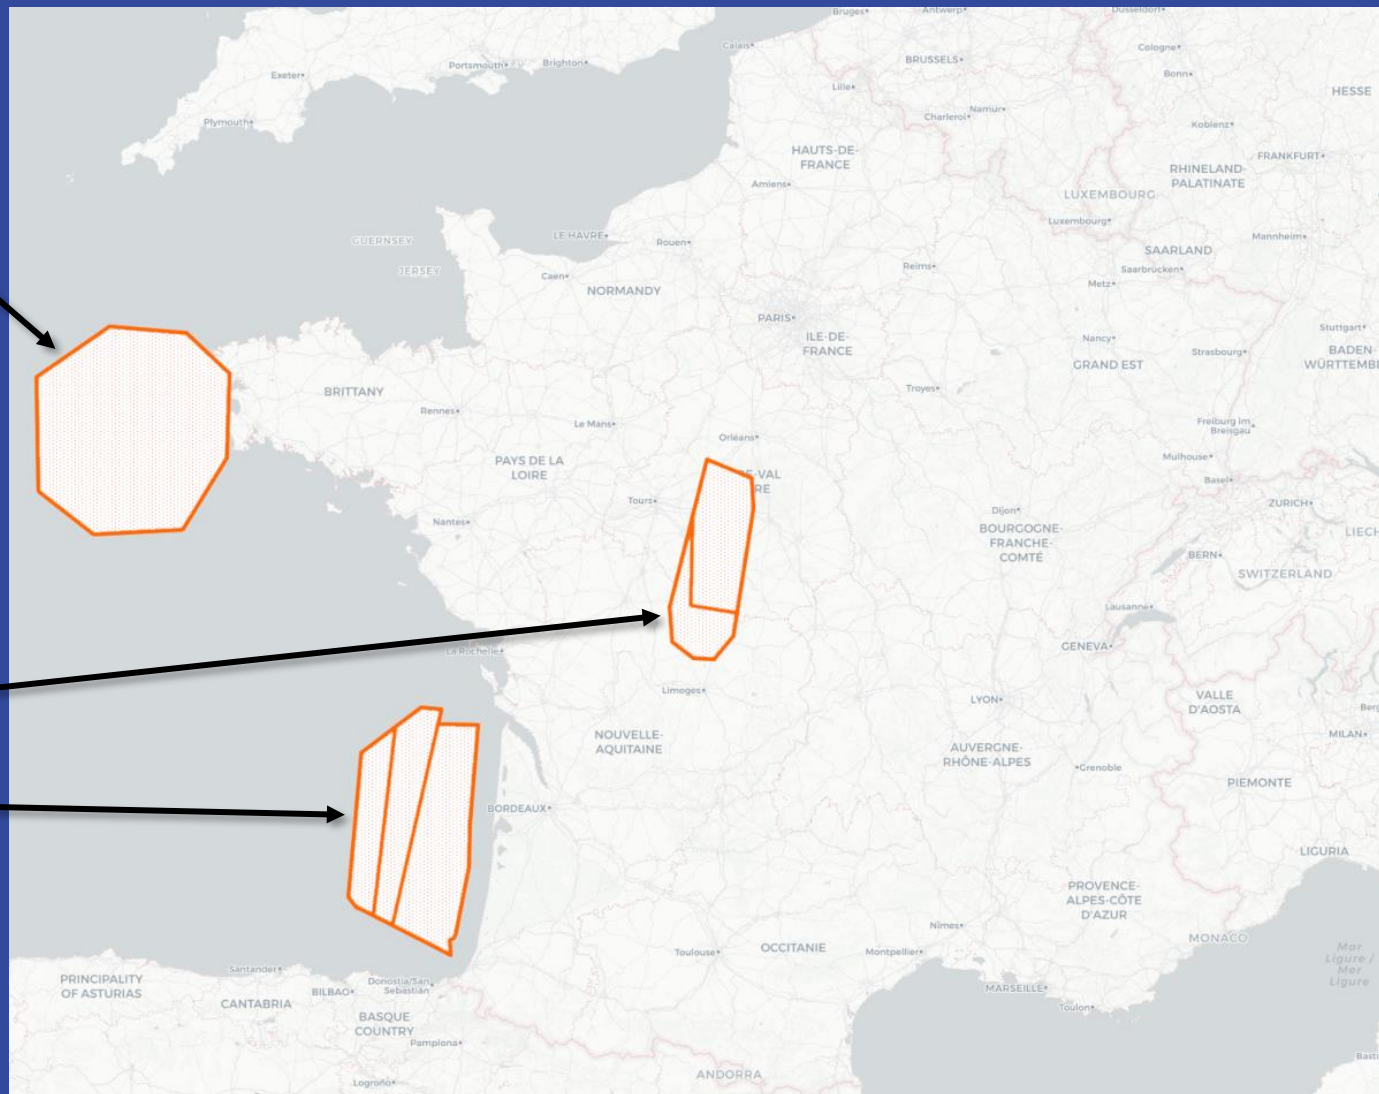

VENDREDI

D12 GLOBALE A/B
FL195/UNL

TRA10 A/B
FL195/UNL

D31D/D23/D33
GND/UNL

SAMEDI

11h à 18h TRA34 A/B/C

11h à 18h TRA200A

11h à 18h TRA9 A/B/C/D