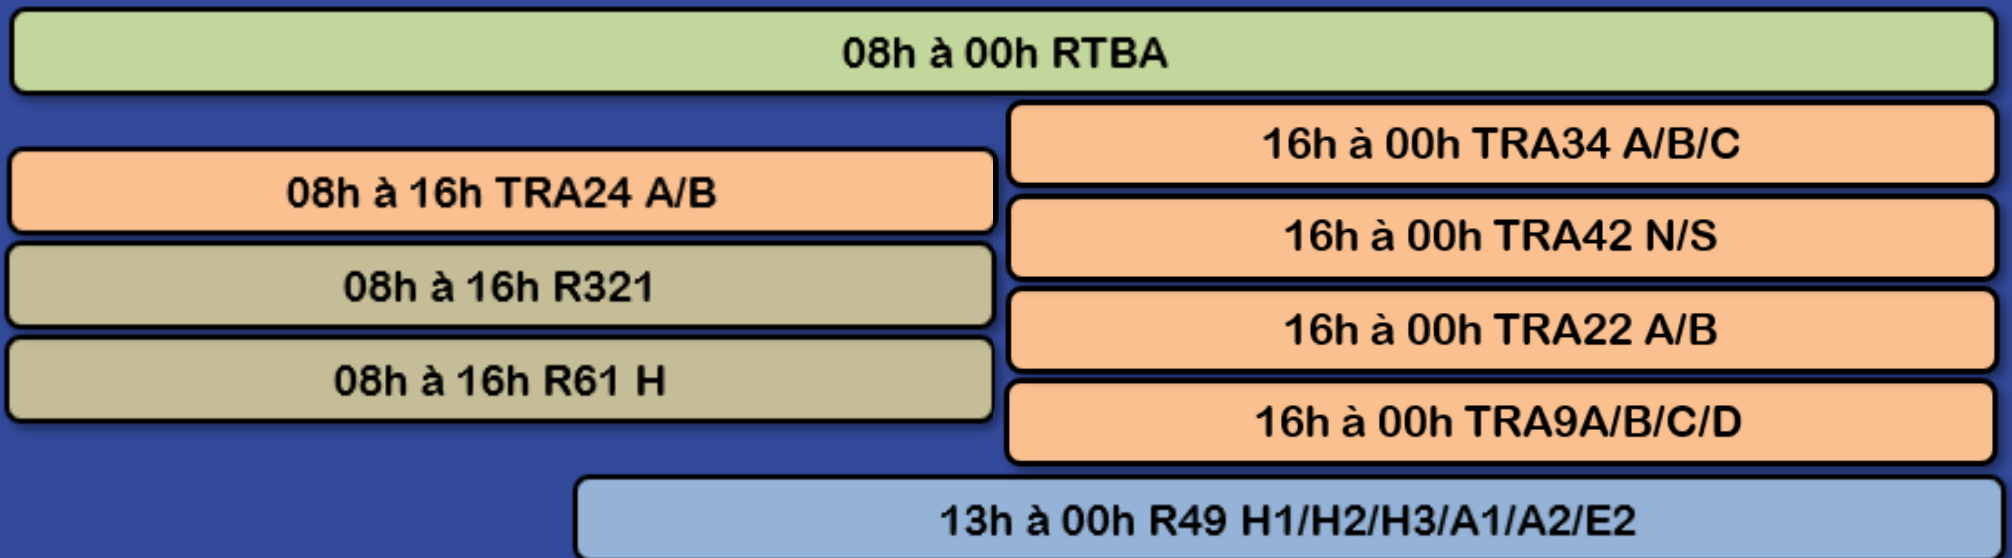

TRA 24 A/B
FL195/UNL

R 61 H
FL195/UNL

MARDI après-midi

- TRA 22
FL195/UNL
- TRA 9 A/B/C/D
FL195/UNL
- R 49
3000/FL195
- TRA 42 N/S
FL195/UNL
- TRA 34 A/B/C
FL195/UNL

MARDI RTBA

ZONES SO 2025

MERCREDI

Aucune zone active (sauf demande).

JEUDI

JEUDI matin

R 321
FL115/FL195

TRA 24 A/B
FL195/UNL

R 61 H
FL195/UNL

JEUDI après-midi

- TRA 22
FL195/UNL
- TRA 9 A/B/C/D
FL195/UNL
- R 49
3000/FL195
- TRA 42 N/S
FL195/UNL
- TRA 34 A/B/C
FL195/UNL

JEUDI RTBA

VENDREDI

11h à 18h D12 GLOBALE A/B

12h à 15h TRA10 A/B

14h à 20h D31D

14h à 20h D32

14h à 20h D33

06

08