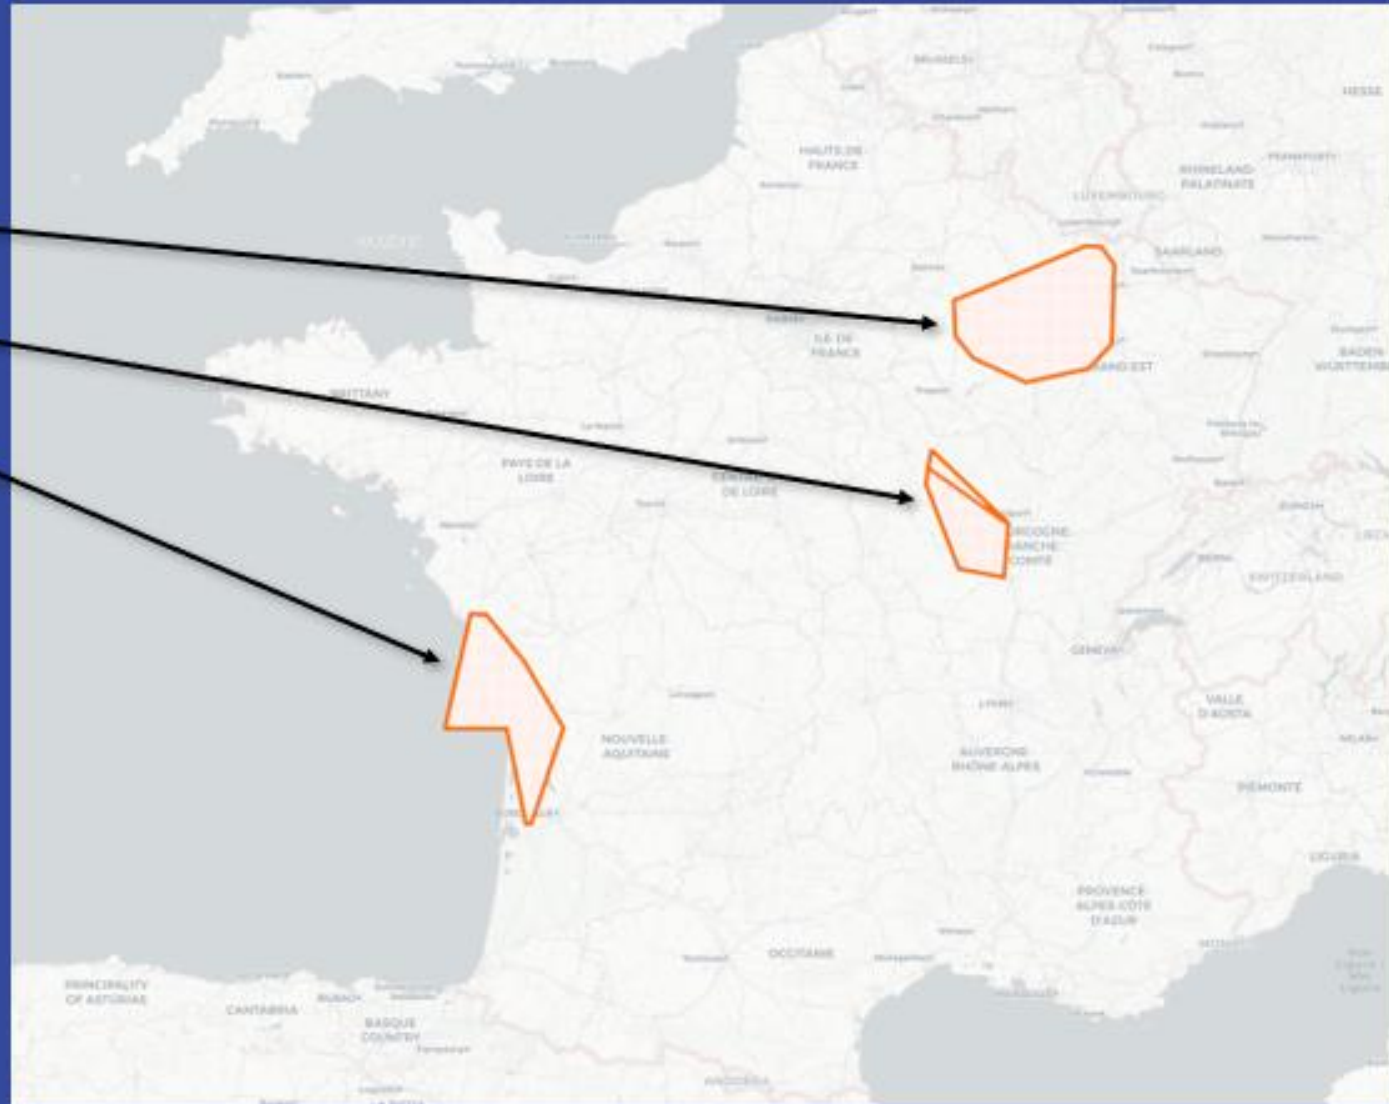

JEUDI

JEUDI matin

R 321
FL115/FL195

TRA 24 A/B
FL195/UNL

R 61 H
FL195/UNL

JEUDI après-midi

- TRA 22
FL195/UNL
- TRA 9 A/B/C/D
FL195/UNL
- R 49
3000/FL195
- TRA 42 N/S
FL195/UNL
- TRA 34 A/B/C
FL195/UNL

JEUDI RTBA