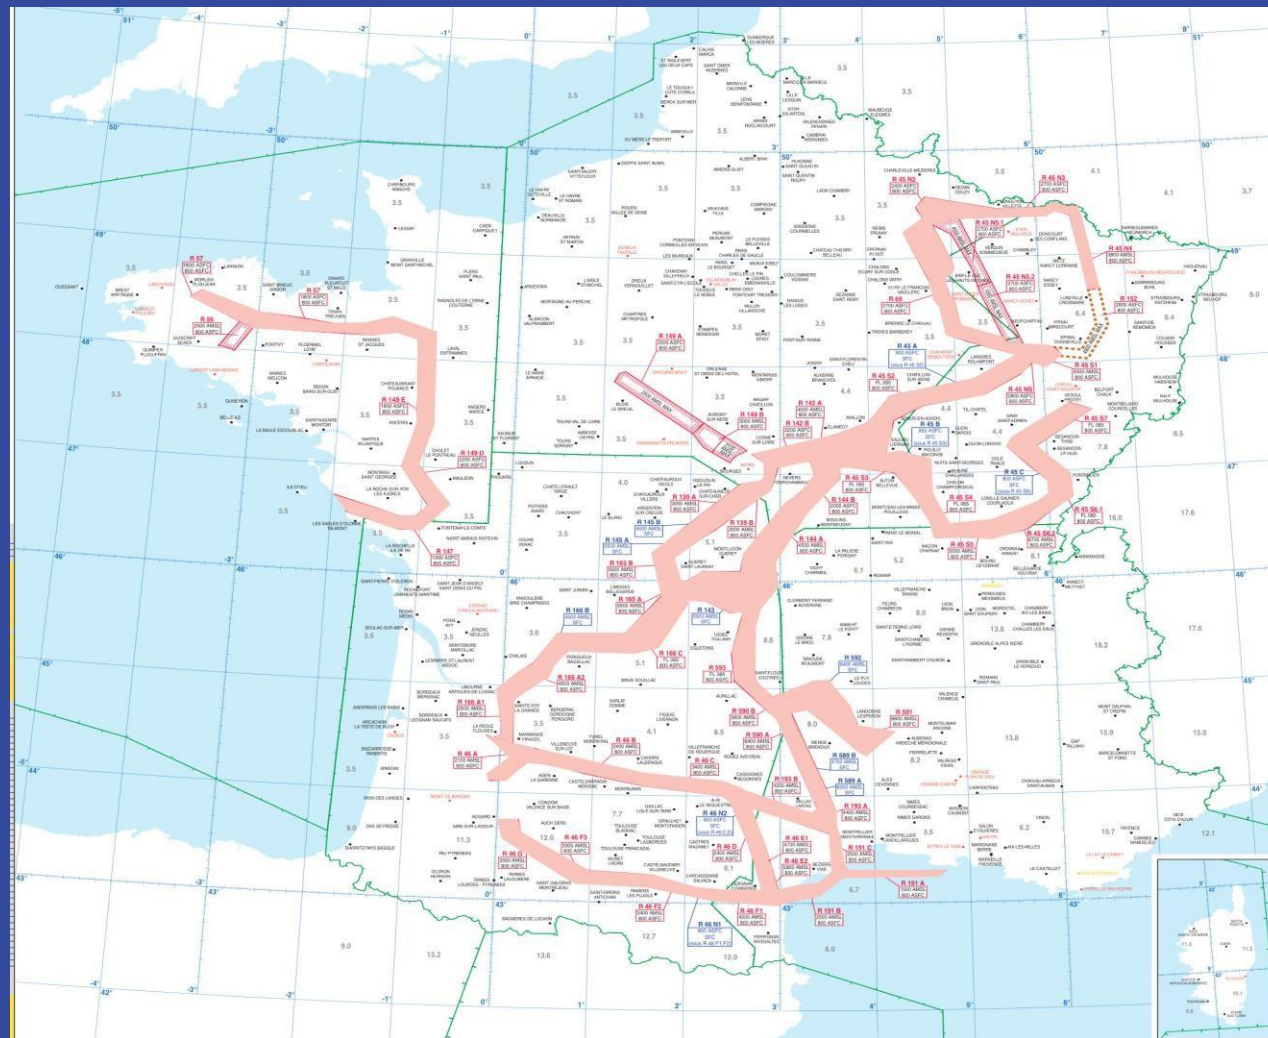

00

LUNDI

TRA 8 /A
FL195/FL335

R 68 A/B/C/D
FL085/FL195

TRA 40
FL195/UNL

MARDI

MARDI matin

R 321
FL115/FL195

TRA 24 A/B
FL195/UNL

R 61 H
FL195/UNL

MARDI après-midi

- TRA 22
FL195/UNL
- TRA 9 A/B/C/D
FL195/UNL
- R 49
3000/FL195
- TRA 42 N/S
FL195/UNL
- TRA 34 A/B/C
FL195/UNL

MARDI RTBA

ZONES SO 2025

MERCREDI

Aucune zone active (sauf demande).

JEUDI

JEUDI matin

R 321
FL115/FL195

TRA 24 A/B
FL195/UNL

R 61 H
FL195/UNL

JEUDI après-midi

- TRA 22
FL195/UNL
- TRA 9 A/B/C/D
FL195/UNL
- R 49
3000/FL195
- TRA 42 N/S
FL195/UNL
- TRA 34 A/B/C
FL195/UNL

JEUDI RTBA