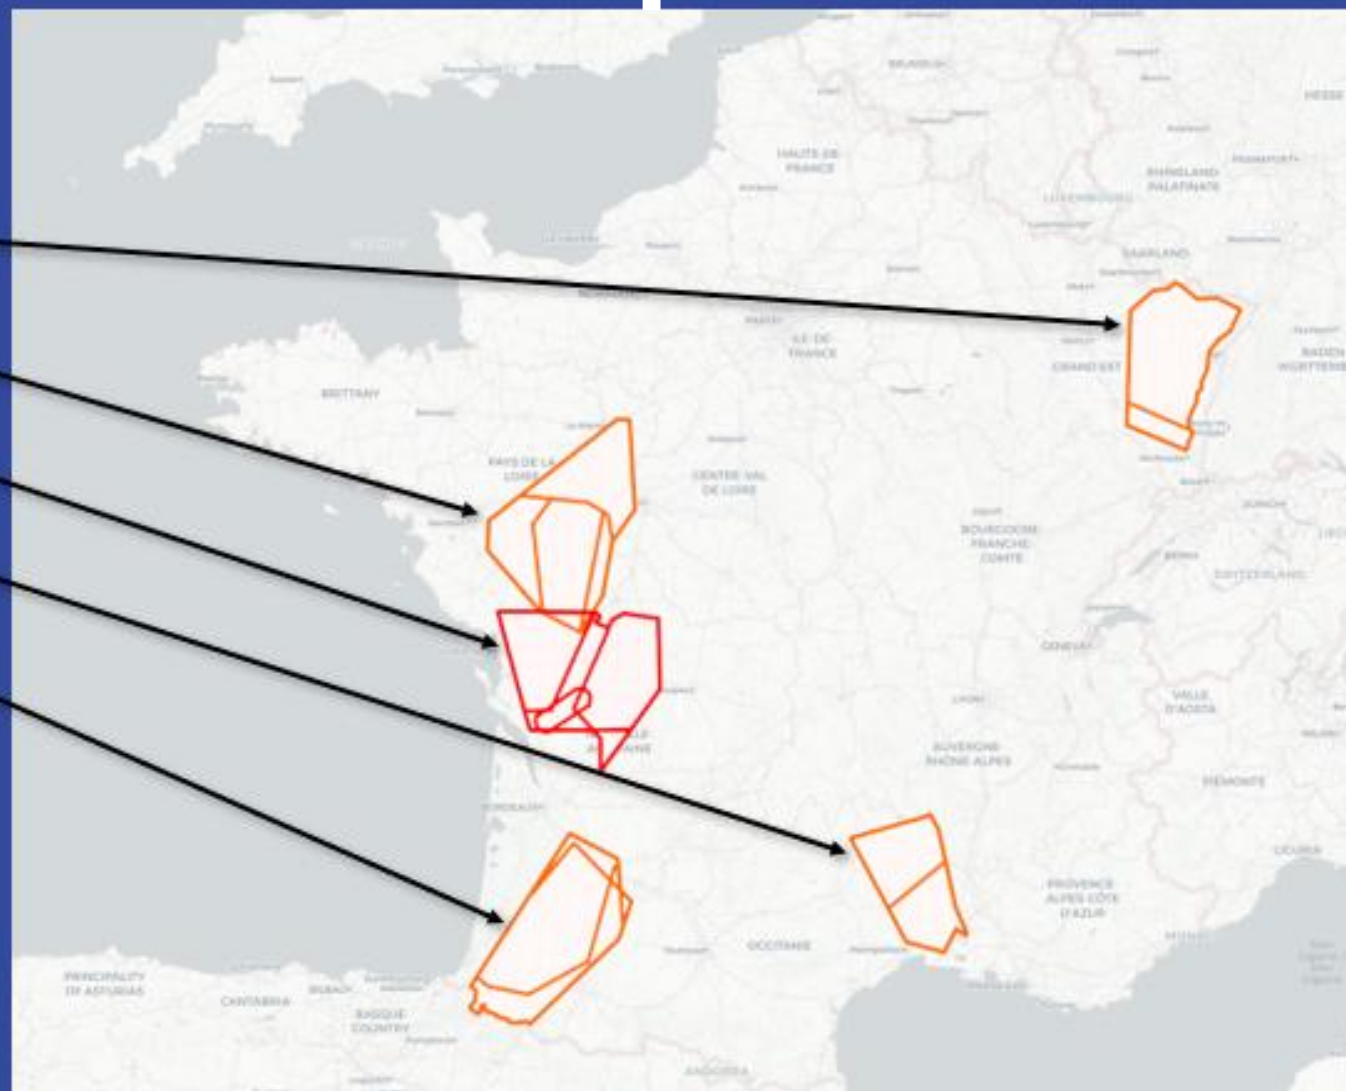

TRA 24 A/B
FL195/UNL

R 61 H
FL195/UNL

MARDI après-midi

- TRA 22
FL195/UNL
- TRA 9 A/B/C/D
FL195/UNL
- R 49
3000/FL195
- TRA 42 N/S
FL195/UNL
- TRA 34 A/B/C
FL195/UNL

MARDI RTBA

ZONES SO 2025

MERCREDI

Aucune zone active (sauf demande).

JEUDI

JEUDI matin

R 321
FL115/FL195

TRA 24 A/B
FL195/UNL

R 61 H
FL195/UNL

JEUDI après-midi

- TRA 22
FL195/UNL
- TRA 9 A/B/C/D
FL195/UNL
- R 49
3000/FL195
- TRA 42 N/S
FL195/UNL
- TRA 34 A/B/C
FL195/UNL

JEUDI RTBA

VENDREDI

11h à 18h D12 GLOBALE A/B

12h à 15h TRA10 A/B

14h à 20h D31D

14h à 20h D32

14h à 20h D33

06

08