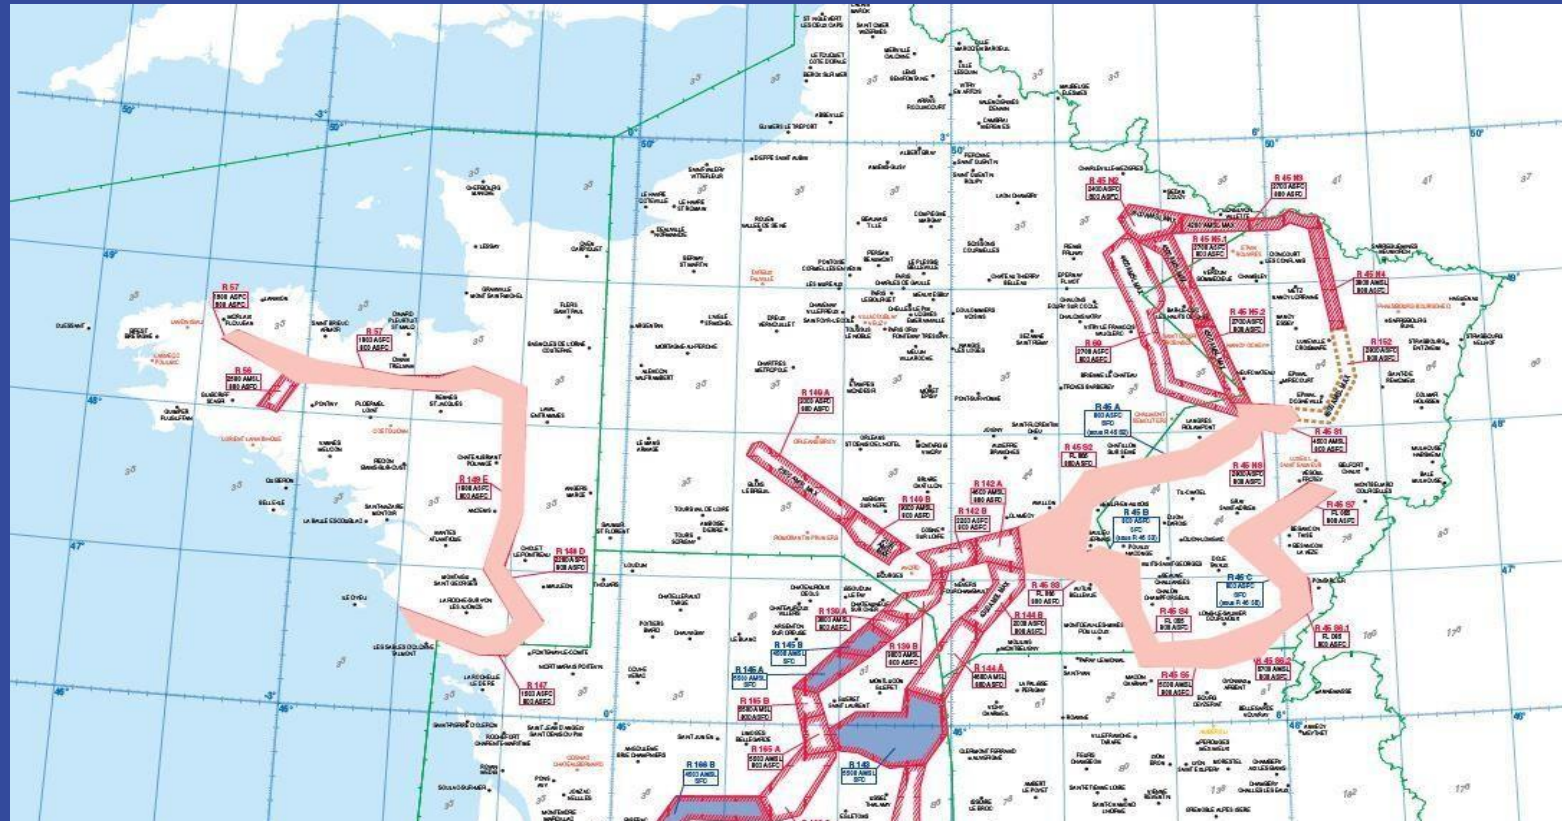

ZONES SO 2025

CALENDRIER DES ZONES METROPOLE

TOUTES LES HEURES SONT EN HEURE LOCALE

LUNDI

11h à 15h TRA40

8h à 12h TRA8 /A

10h à 18h R68 A/B/C/D

06

VENDREDI

D12 GLOBALE A/B
FL195/UNL

TRA10 A/B
FL195/UNL

D31D/D23/D33
GND/UNL

SAMEDI

11h à 18h TRA34 A/B/C

11h à 18h TRA200A

11h à 18h TRA9 A/B/C/D

18

20

22

00

SAMEDI

TRA200A
FL195/UNL

TRA9 A/B/C/D
FL195/335

TRA40
FL195/UNL

TRA34 A/B/C
FL195/UNL

SAMEDI RTBA

ZONES SO 2025

DIMANCHE

Aucune zone active (sauf demande).

ZONES SO 2025

CALENDRIER DES ZONES OUTRE-MER

NEANT