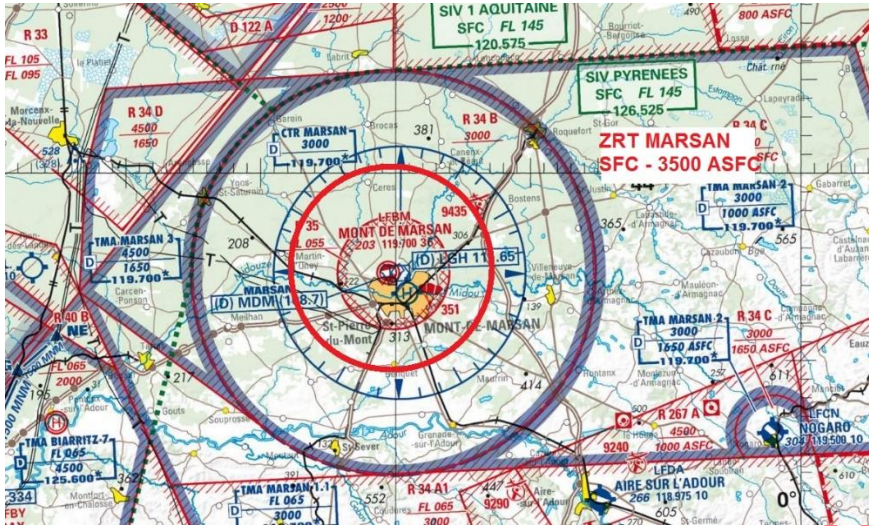

**Validité : Valide du 15/04/22 Au 31/07/22**

**Lieu : FIR : LFMM / LFBF / LFFF / LFRF - AD : Evreux LFOE / Castres LFCK / Mont de Marsan LFBM / Orléans LFOJ.**

Pour simulation seulement. Ne pas utiliser pour navigation réelle. Département SO IVAO France.

NOT FOR REAL AVIATION ONLY

**ACTIVITÉ**

Largage de parachutistes en plusieurs rotations. Pour la ZRT EVREUX, voltige acrobatique.

**INFORMATION DES USAGERS**

Activité réelle connue de :

- Castres info : 118.500
- Toulouse approche : 129.305
- Evreux tour : 122.100
- Evreux approche : 118.125
- Bricy tour : 122.100
- Bricy approche : 122.700
- Rennes approche : 134.000
- Rambert Radar : 120.350
- Raki Radar : 119.700
- Marina Radar : 120.900
- Paris contrôle : 128.100
- Brest contrôle : 119.825
- Bordeaux contrôle : 125.105

**LIMITES LATERALES ET VERTICALES****ZRT SAINT MICHEL****Limites latérales**

Cercle de 8 km de rayon centré sur 48°38'09"N, 001°30'41"W

**Limites verticales**

SFC / 3500ft ASFC

**ZRT CASTRES****Limites latérales**

**ZRT MARSAN**

Cercle de 8 km de rayon centré sur 43°54'41"N, 000°30'36"W

**Limites verticales**

SFC / 3500ft ASFC

**ZRT EVREUX**

Cercle de 8 km de rayon centré sur 49°01'43"N, 001°13'12"E

**Limites verticales**