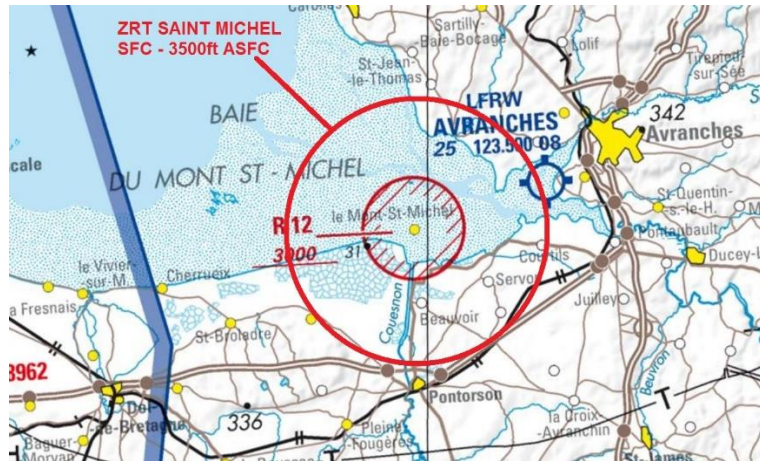

IVAO - FR

E-mail : [fr-specialops@ivao.aero](mailto:fr-specialops@ivao.aero)

Internet : <https://www.ivao.fr/fr>

SUP AIP FRSO02/22

Date de publication :  
15/04/22

**Objet : Création de 5 Zones Réglementées Temporaires (ZRT) dans le cadre du tour SO (tournée d'adieu au C160 Transall).**

**Validité : Valide du 15/04/22 Au 31/07/22**

**Lieu : FIR : LFMM / LFBF / LFFF / LFRF - AD : Evreux LFOE / Castres LFCK / Mont de Marsan LFBM / Orléans LFOJ.**

Pour simulation seulement. Ne pas utiliser pour navigation réelle. Département SO IVAO France.

NOT FOR REAL AVIATION ONLY

**ACTIVITÉ**

Largage de parachutistes en plusieurs rotations. Pour la ZRT EVREUX, voltige acrobatique.

**INFORMATION DES USAGERS**

Activité réelle connue de :

- Castres info : 118.500
- Toulouse approche : 129.305
- Evreux tour : 122.100
- Evreux approche : 118.125
- Bricy tour : 122.100
- Bricy approche : 122.700
- Rennes approche : 134.000
- Rambert Radar : 120.350
- Raki Radar : 119.700
- Marina Radar : 120.900
- Paris contrôle : 128.100
- Brest contrôle : 119.825
- Bordeaux contrôle : 125.105

**LIMITES LATERALES ET VERTICALES****ZRT SAINT MICHEL****Limites latérales**

Cercle de 8 km de rayon centré sur 48°38'09"N, 001°30'41"W

**Limites verticales**

SFC / 3500ft ASFC

**ZRT CASTRES****Limites latérales**