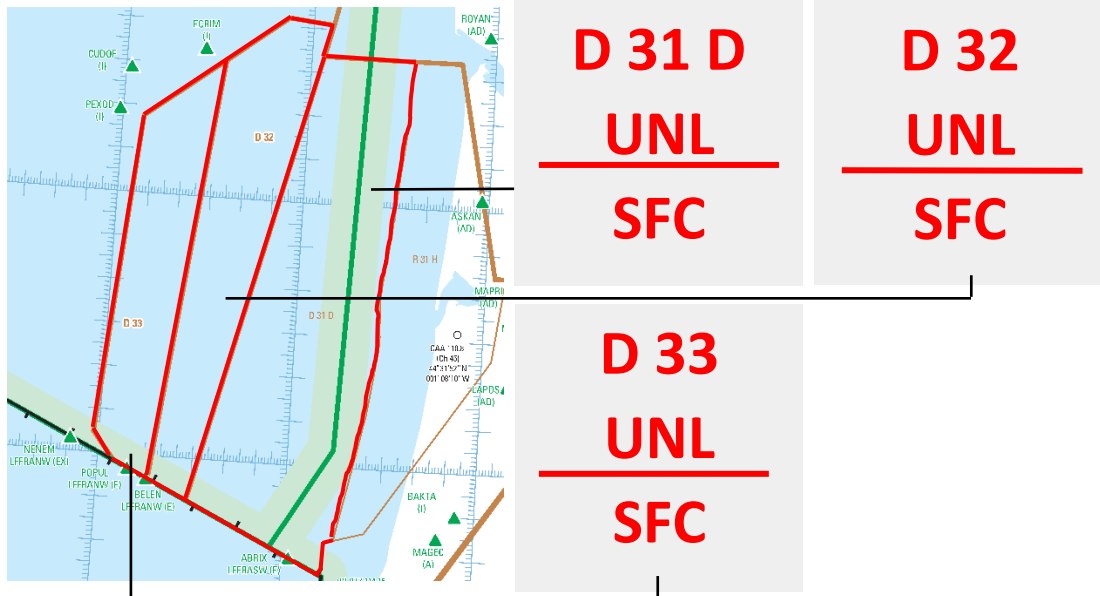

Validité : **Temporaire du 13/06/2022 au 13/06/2023.**

- Les Zone D 12, D 33, D 32, D 31D, D 67 et TSA 34 A&N seront actives de manière hebdomadaire comme suit :
 - Le mardi de 13z à 22z
 - Le jeudi de 13z à 22z
 - Le samedi de 07z à 16z
 - Le dimanche de 07z à 16z
- Les zones sont réservées à des fins d'entraînements au combat aérien, vols inhabités, activités de défense.
- **Les aéronefs militaires** évoluant dans ces zones **devront impérativement être en contact radio avec n'importe quelle station de contrôle active** qu'elle soit civile ou militaire.
- **Les ATC Civils ou Militaire seront en charges des évitements de zones**
- **Les aéronefs civils ou militaires n'ayant pas reçu une autorisation explicite d'un centre de contrôle militaire** doivent contourner les TSA lors des créneaux d'activations.
- L'attention des navigateurs aériens est attirée sur le caractère particulièrement dangereux des activités se déroulant au sein des zones D, **les pilotes militaires ne sont pas responsables des séparations avec les aéronefs civils**
- **Tout membre souhaitant effectuer des manœuvres dans cette zone doit être inscrit sur la liste d'habilitation SO et disposer d'un plan de vol CAM correct.**

La présente activation s'applique à tous les membres de la Division France et à tout membre d'une division étrangère disposant d'un GCA en Division France.

ANNEXE I

Représentation des zones et des limites verticales

➔ LF D 12

➔ LF D 33, LF D 32, LF D 31D

La présente activation s'applique à tous les membres de la Division France et à tout membre d'une division étrangère disposant d'un GCA en Division France.

➔ LF D 67