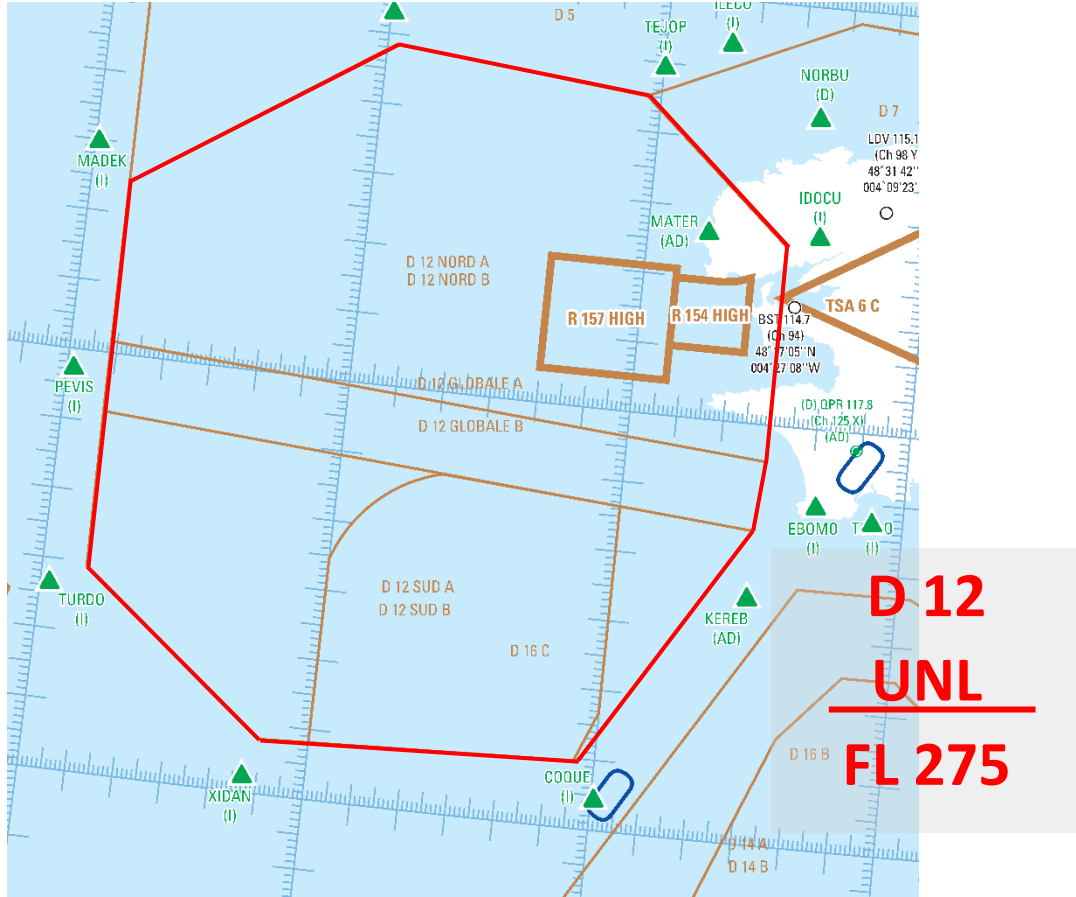

ANNEXE I

Représentation des zones et des limites verticales

➔ LF D 12

➔ LF D 33, LF D 32, LF D 31D