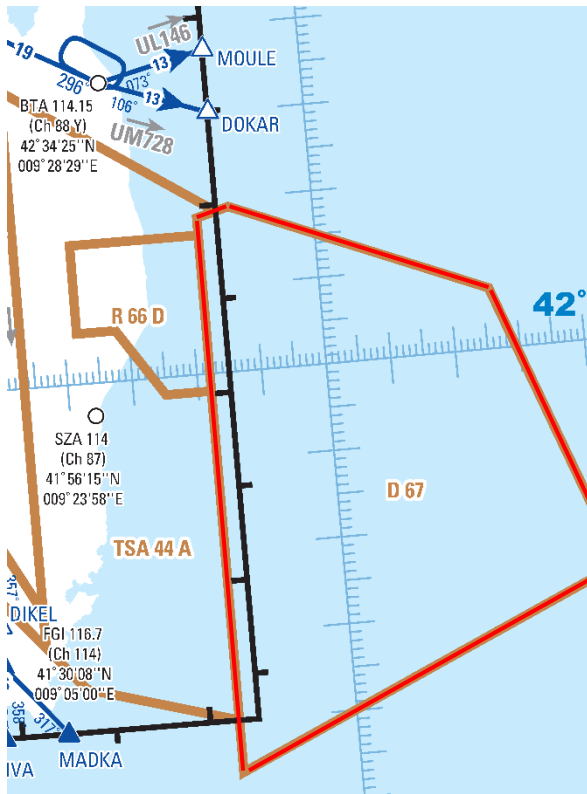

Validité : **Temporaire du 13/06/2022 au 13/06/2023.**

- Les Zone D 12, D 33, D 32, D 31D, D 67 et TSA 34 A&N seront actives de manière hebdomadaire comme suit :
 - Le mardi de 13z à 22z
 - Le jeudi de 13z à 22z
 - Le samedi de 07z à 16z
 - Le dimanche de 07z à 16z
- Les zones sont réservées à des fins d'entraînements au combat aérien, vols inhabités, activités de défense.
- **Les aéronefs militaires** évoluant dans ces zones **devront impérativement être en contact radio avec n'importe quelle station de contrôle active** qu'elle soit civile ou militaire.
- **Les ATC Civils ou Militaire seront en charges des évitements de zones**
- **Les aéronefs civils ou militaires n'ayant pas reçu une autorisation explicite d'un centre de contrôle militaire** doivent contourner les TSA lors des créneaux d'activations.
- L'attention des navigateurs aériens est attirée sur le caractère particulièrement dangereux des activités se déroulant au sein des zones D, **les pilotes militaires ne sont pas responsables des séparations avec les aéronefs civils**
- **Tout membre souhaitant effectuer des manœuvres dans cette zone doit être inscrit sur la liste d'habilitation SO et disposer d'un plan de vol CAM correct.**

La présente activation s'applique à tous les membres de la Division France et à tout membre d'une division étrangère disposant d'un GCA en Division France.

ANNEXE I

Représentation des zones et des limites verticales

➔ LF D 12

➔ LF D 33, LF D 32, LF D 31D

La présente activation s'applique à tous les membres de la Division France et à tout membre d'une division étrangère disposant d'un GCA en Division France.

➔ LF D 67

D 67
F 430

SFC

➔ LF TSA 34 A et N

TSA 34N
UNL

FL 245

TSA 34A
UNL

FL 195

La présente activation s'applique à tous les membres de la Division France et à tout membre d'une division étrangère disposant d'un GCA en Division France.