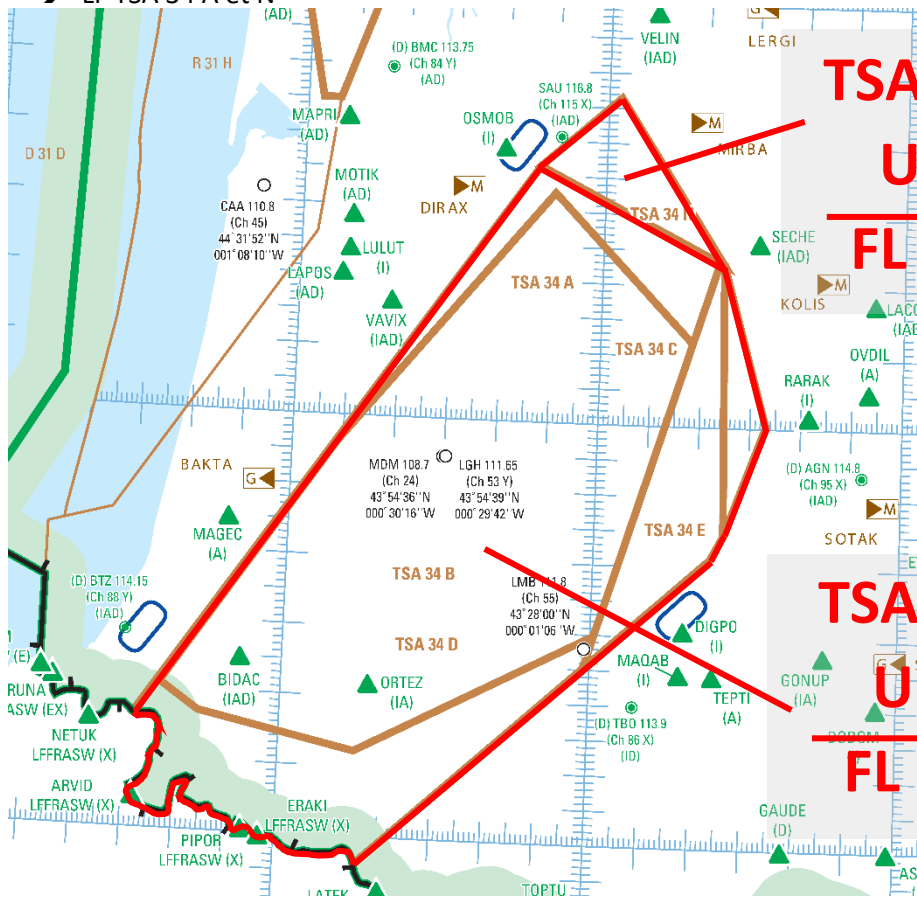

Validité : **Temporaire du 13/06/2022 au 13/06/2023.**

- Les Zone D 12, D 33, D 32, D 31D, D 67 et TSA 34 A&N seront actives de manière hebdomadaire comme suit :
 - Le mardi de 13z à 22z
 - Le jeudi de 13z à 22z
 - Le samedi de 07z à 16z
 - Le dimanche de 07z à 16z
- Les zones sont réservées à des fins d'entraînements au combat aérien, vols inhabités, activités de défense.
- **Les aéronefs militaires** évoluant dans ces zones **devront impérativement être en contact radio avec n'importe quelle station de contrôle active** qu'elle soit civile ou militaire.
- **Les ATC Civils ou Militaire seront en charges des évitements de zones**
- **Les aéronefs civils ou militaires n'ayant pas reçu une autorisation explicite d'un centre de contrôle militaire** doivent contourner les TSA lors des créneaux d'activations.
- L'attention des navigateurs aériens est attirée sur le caractère particulièrement dangereux des activités se déroulant au sein des zones D, **les pilotes militaires ne sont pas responsables des séparations avec les aéronefs civils**
- **Tout membre souhaitant effectuer des manœuvres dans cette zone doit être inscrit sur la liste d'habilitation SO et disposer d'un plan de vol CAM correct.**

La présente activation s'applique à tous les membres de la Division France et à tout membre d'une division étrangère disposant d'un GCA en Division France.

ANNEXE I

Représentation des zones et des limites verticales

➔ LF D 12

➔ LF D 33, LF D 32, LF D 31D

La présente activation s'applique à tous les membres de la Division France et à tout membre d'une division étrangère disposant d'un GCA en Division France.

➔ LF D 67

D 67
F 430

SFC

➔ LF TSA 34 A et N

TSA 34N
UNL

FL 245

TSA 34A
UNL

FL 195

La présente activation s'applique à tous les membres de la Division France et à tout membre d'une division étrangère disposant d'un GCA en Division France.