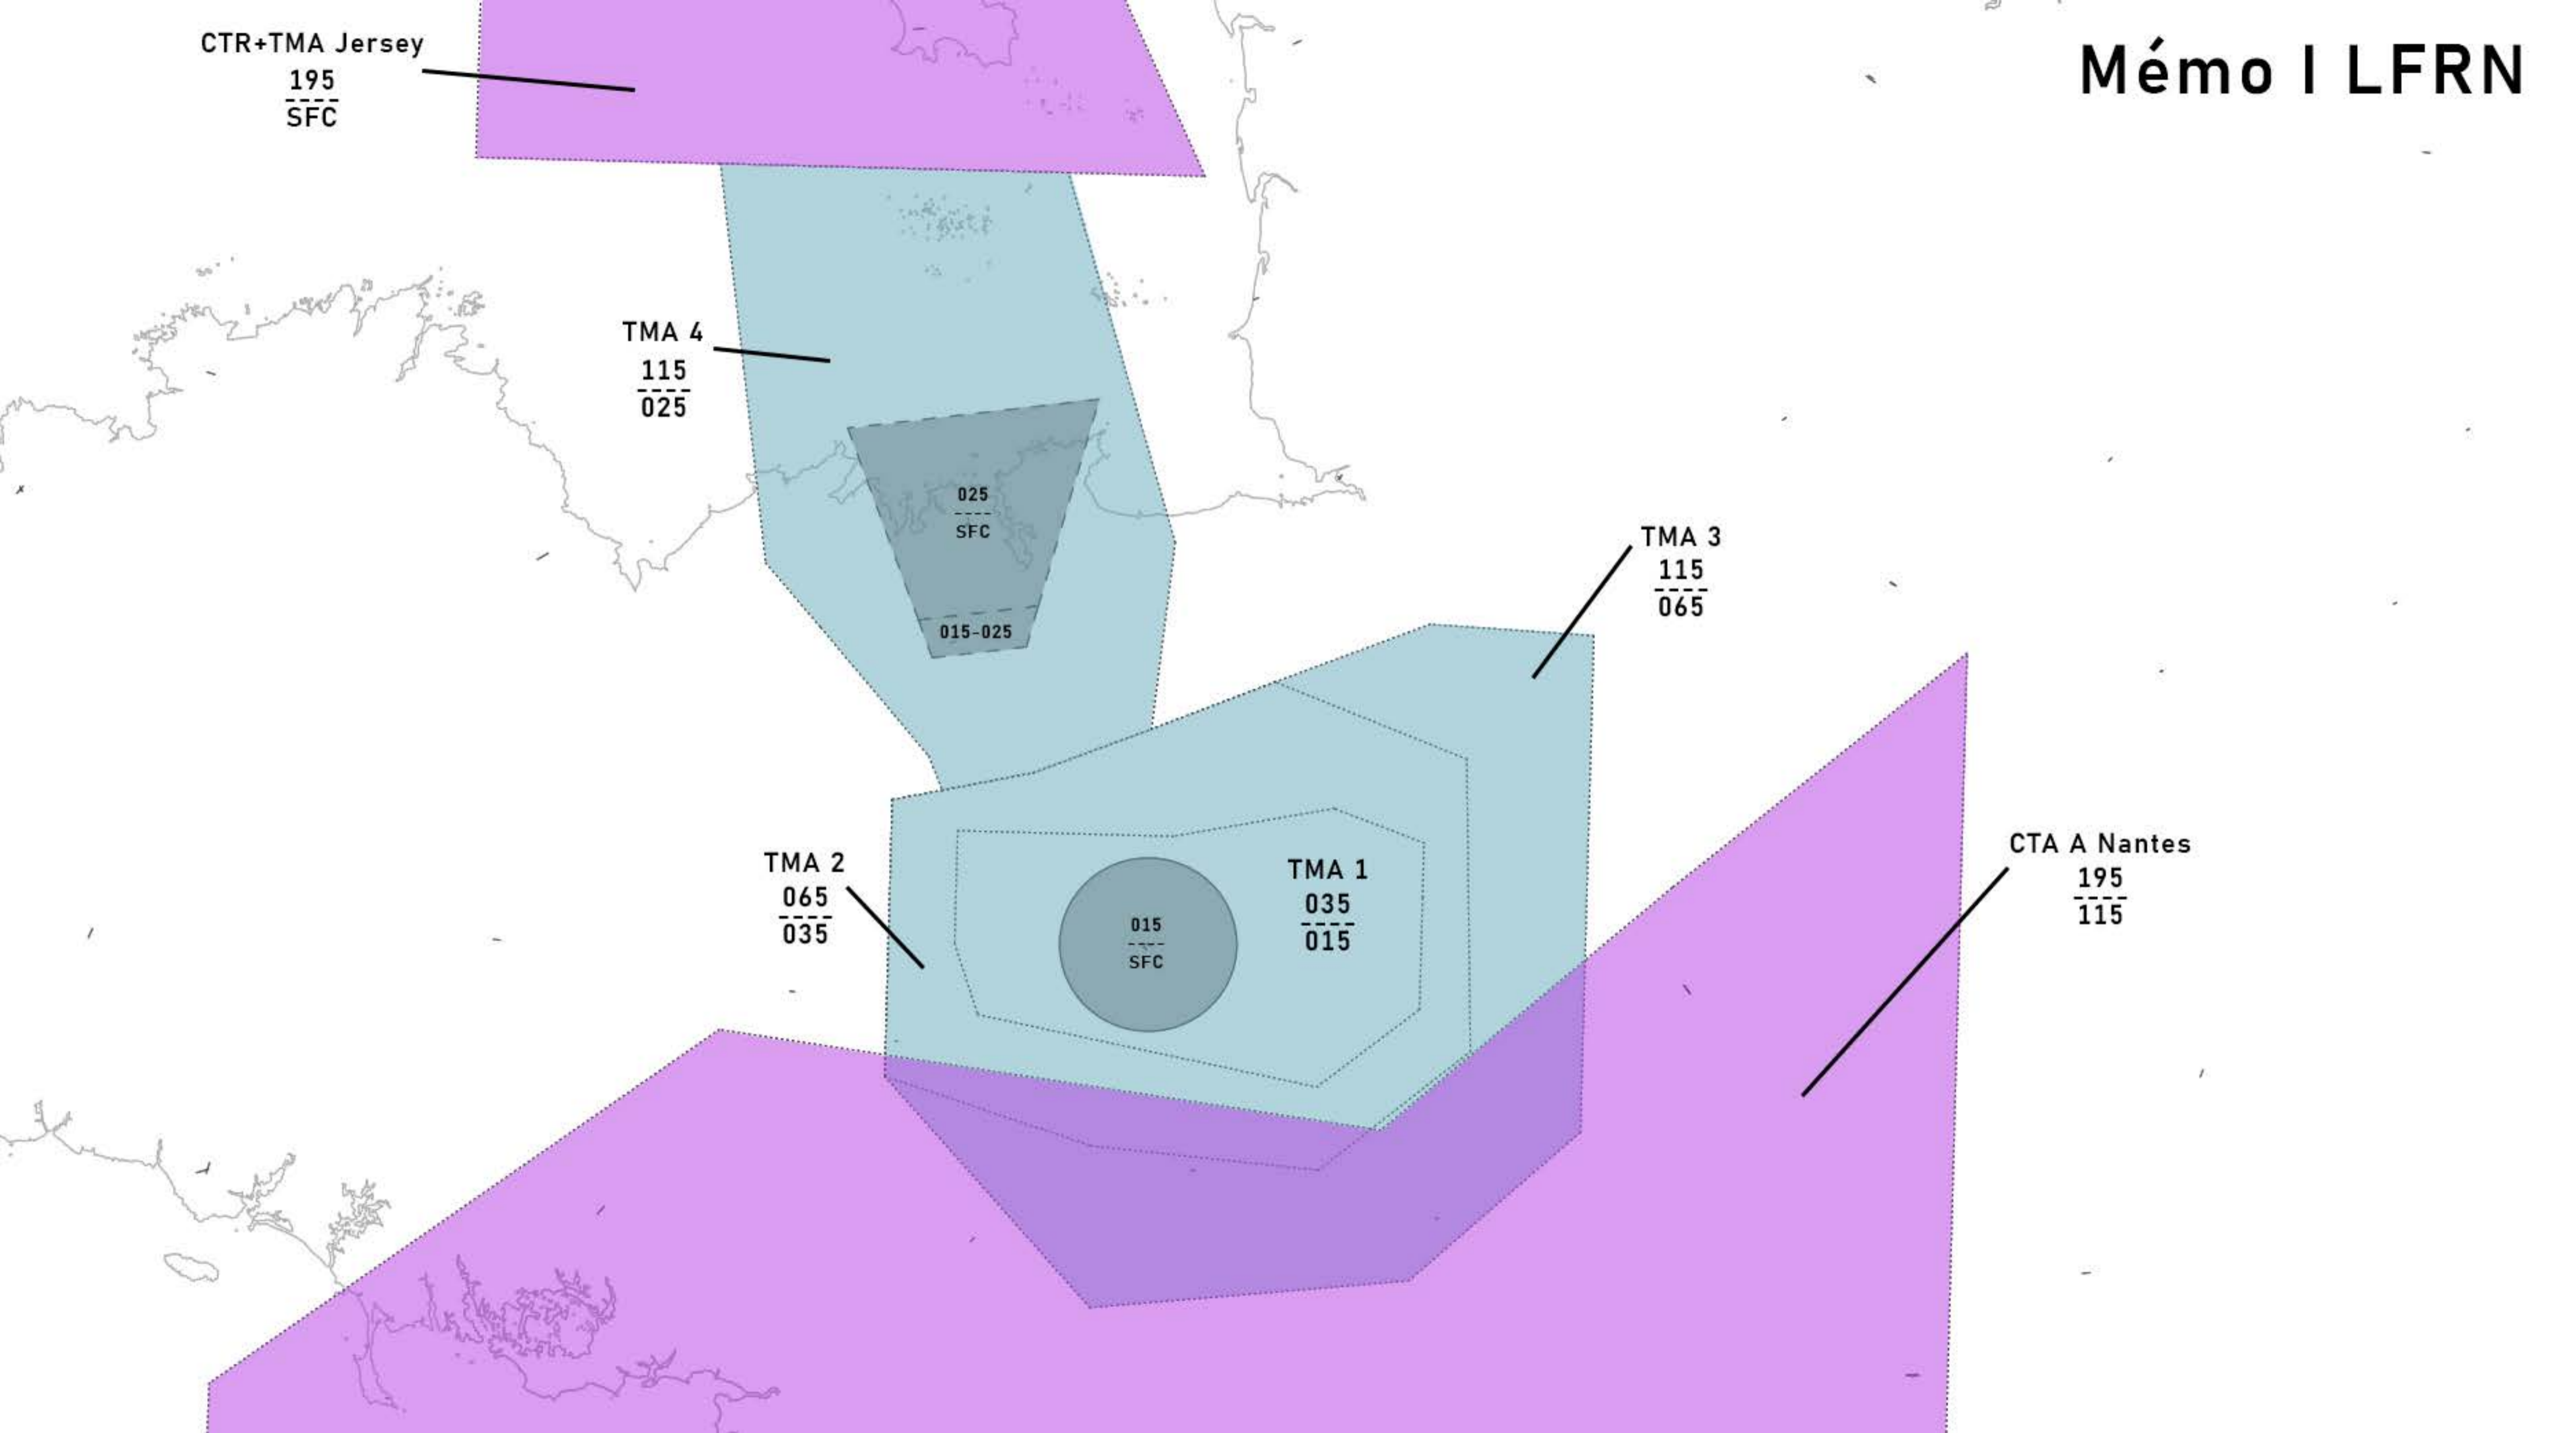

Mémo I LFRN

CTR+TMA Jersey
 $\frac{195}{\text{SFC}}$

TMA 4
 $\frac{115}{025}$

025

SFC
015-025

TMA 3
 $\frac{115}{065}$

TMA 2
 $\frac{065}{035}$

TMA 1
 $\frac{035}{015}$

015

SFC

CTA A Nantes
 $\frac{195}{115}$

Mémo II LFRN

Lorsque que EGJJ_APP n'est pas actif, les espaces communs entre Rennes et Jersey sont délégués à Rennes

Mémo CTA

Mémo LFRG