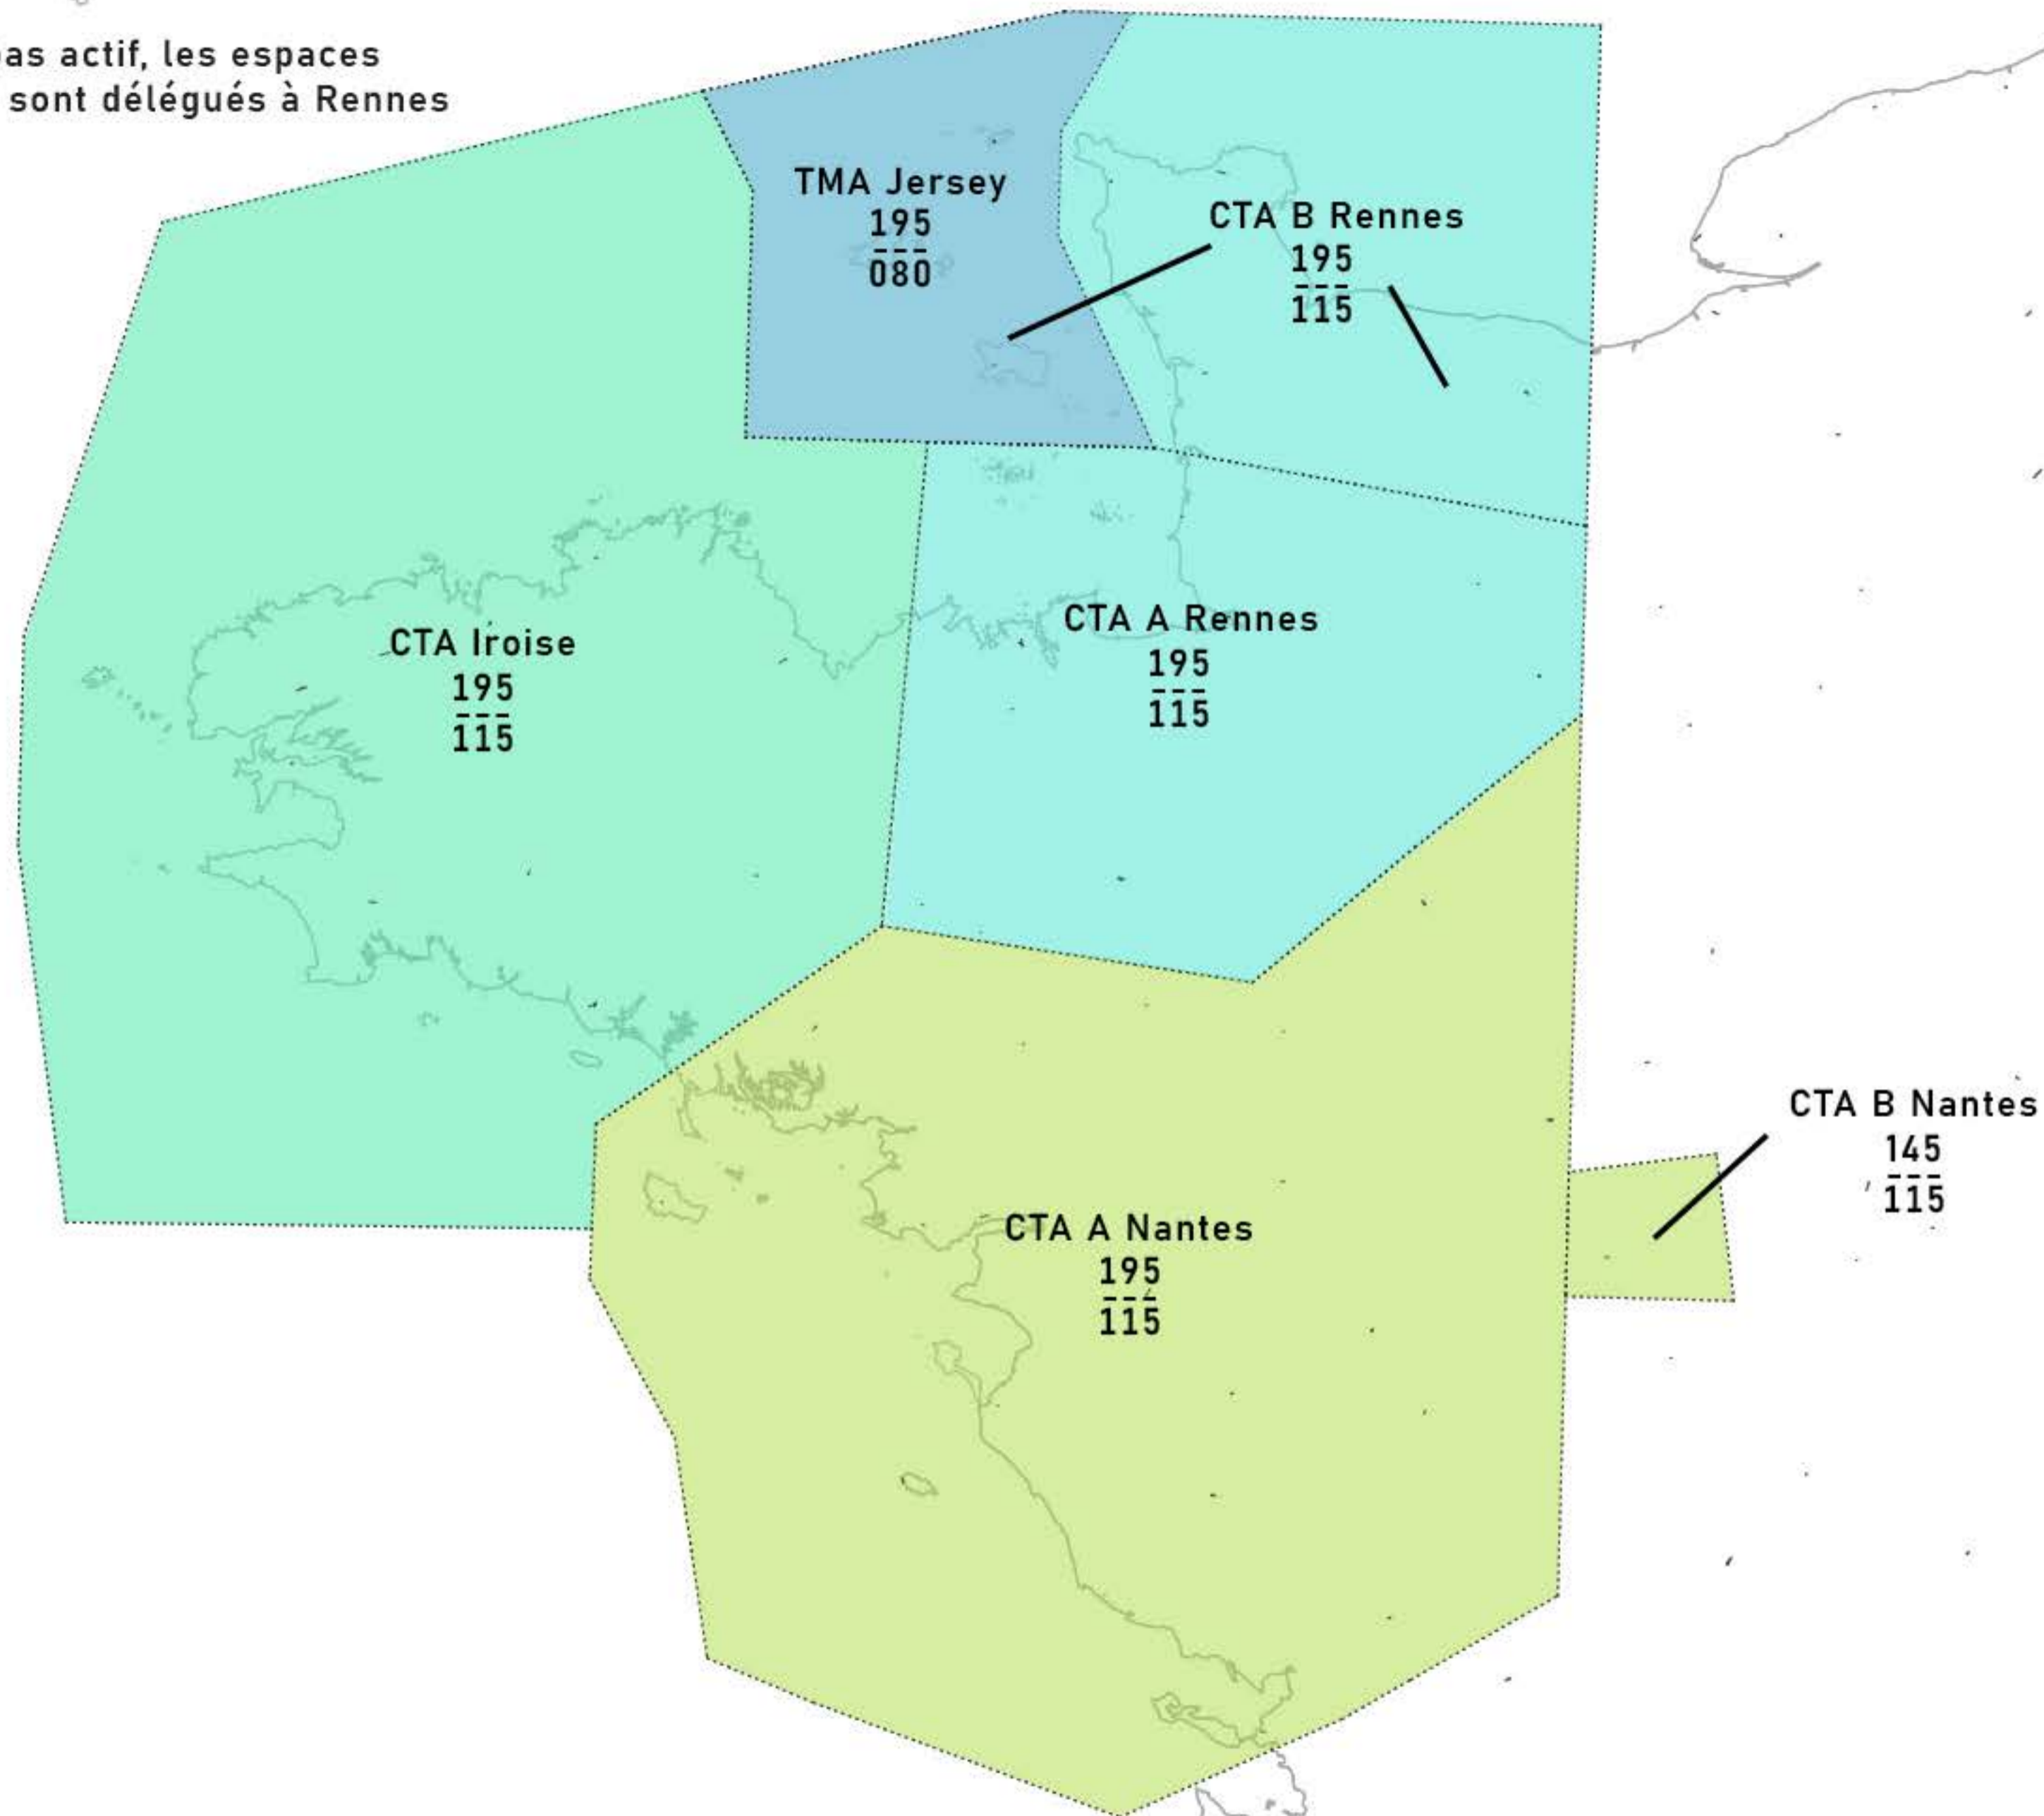

Mémo I LFRN

CTR+TMA Jersey
 $\frac{195}{\text{SFC}}$

TMA 4
 $\frac{115}{025}$

025

SFC
015-025

TMA 3
 $\frac{115}{065}$

TMA 2
 $\frac{065}{035}$

TMA 1
 $\frac{035}{015}$

015

SFC

CTA A Nantes
 $\frac{195}{115}$

Mémo II LFRN

Lorsque que EGJJ_APP n'est pas actif, les espaces communs entre Rennes et Jersey sont délégués à Rennes

Mémo CTA

Mémo LFRG