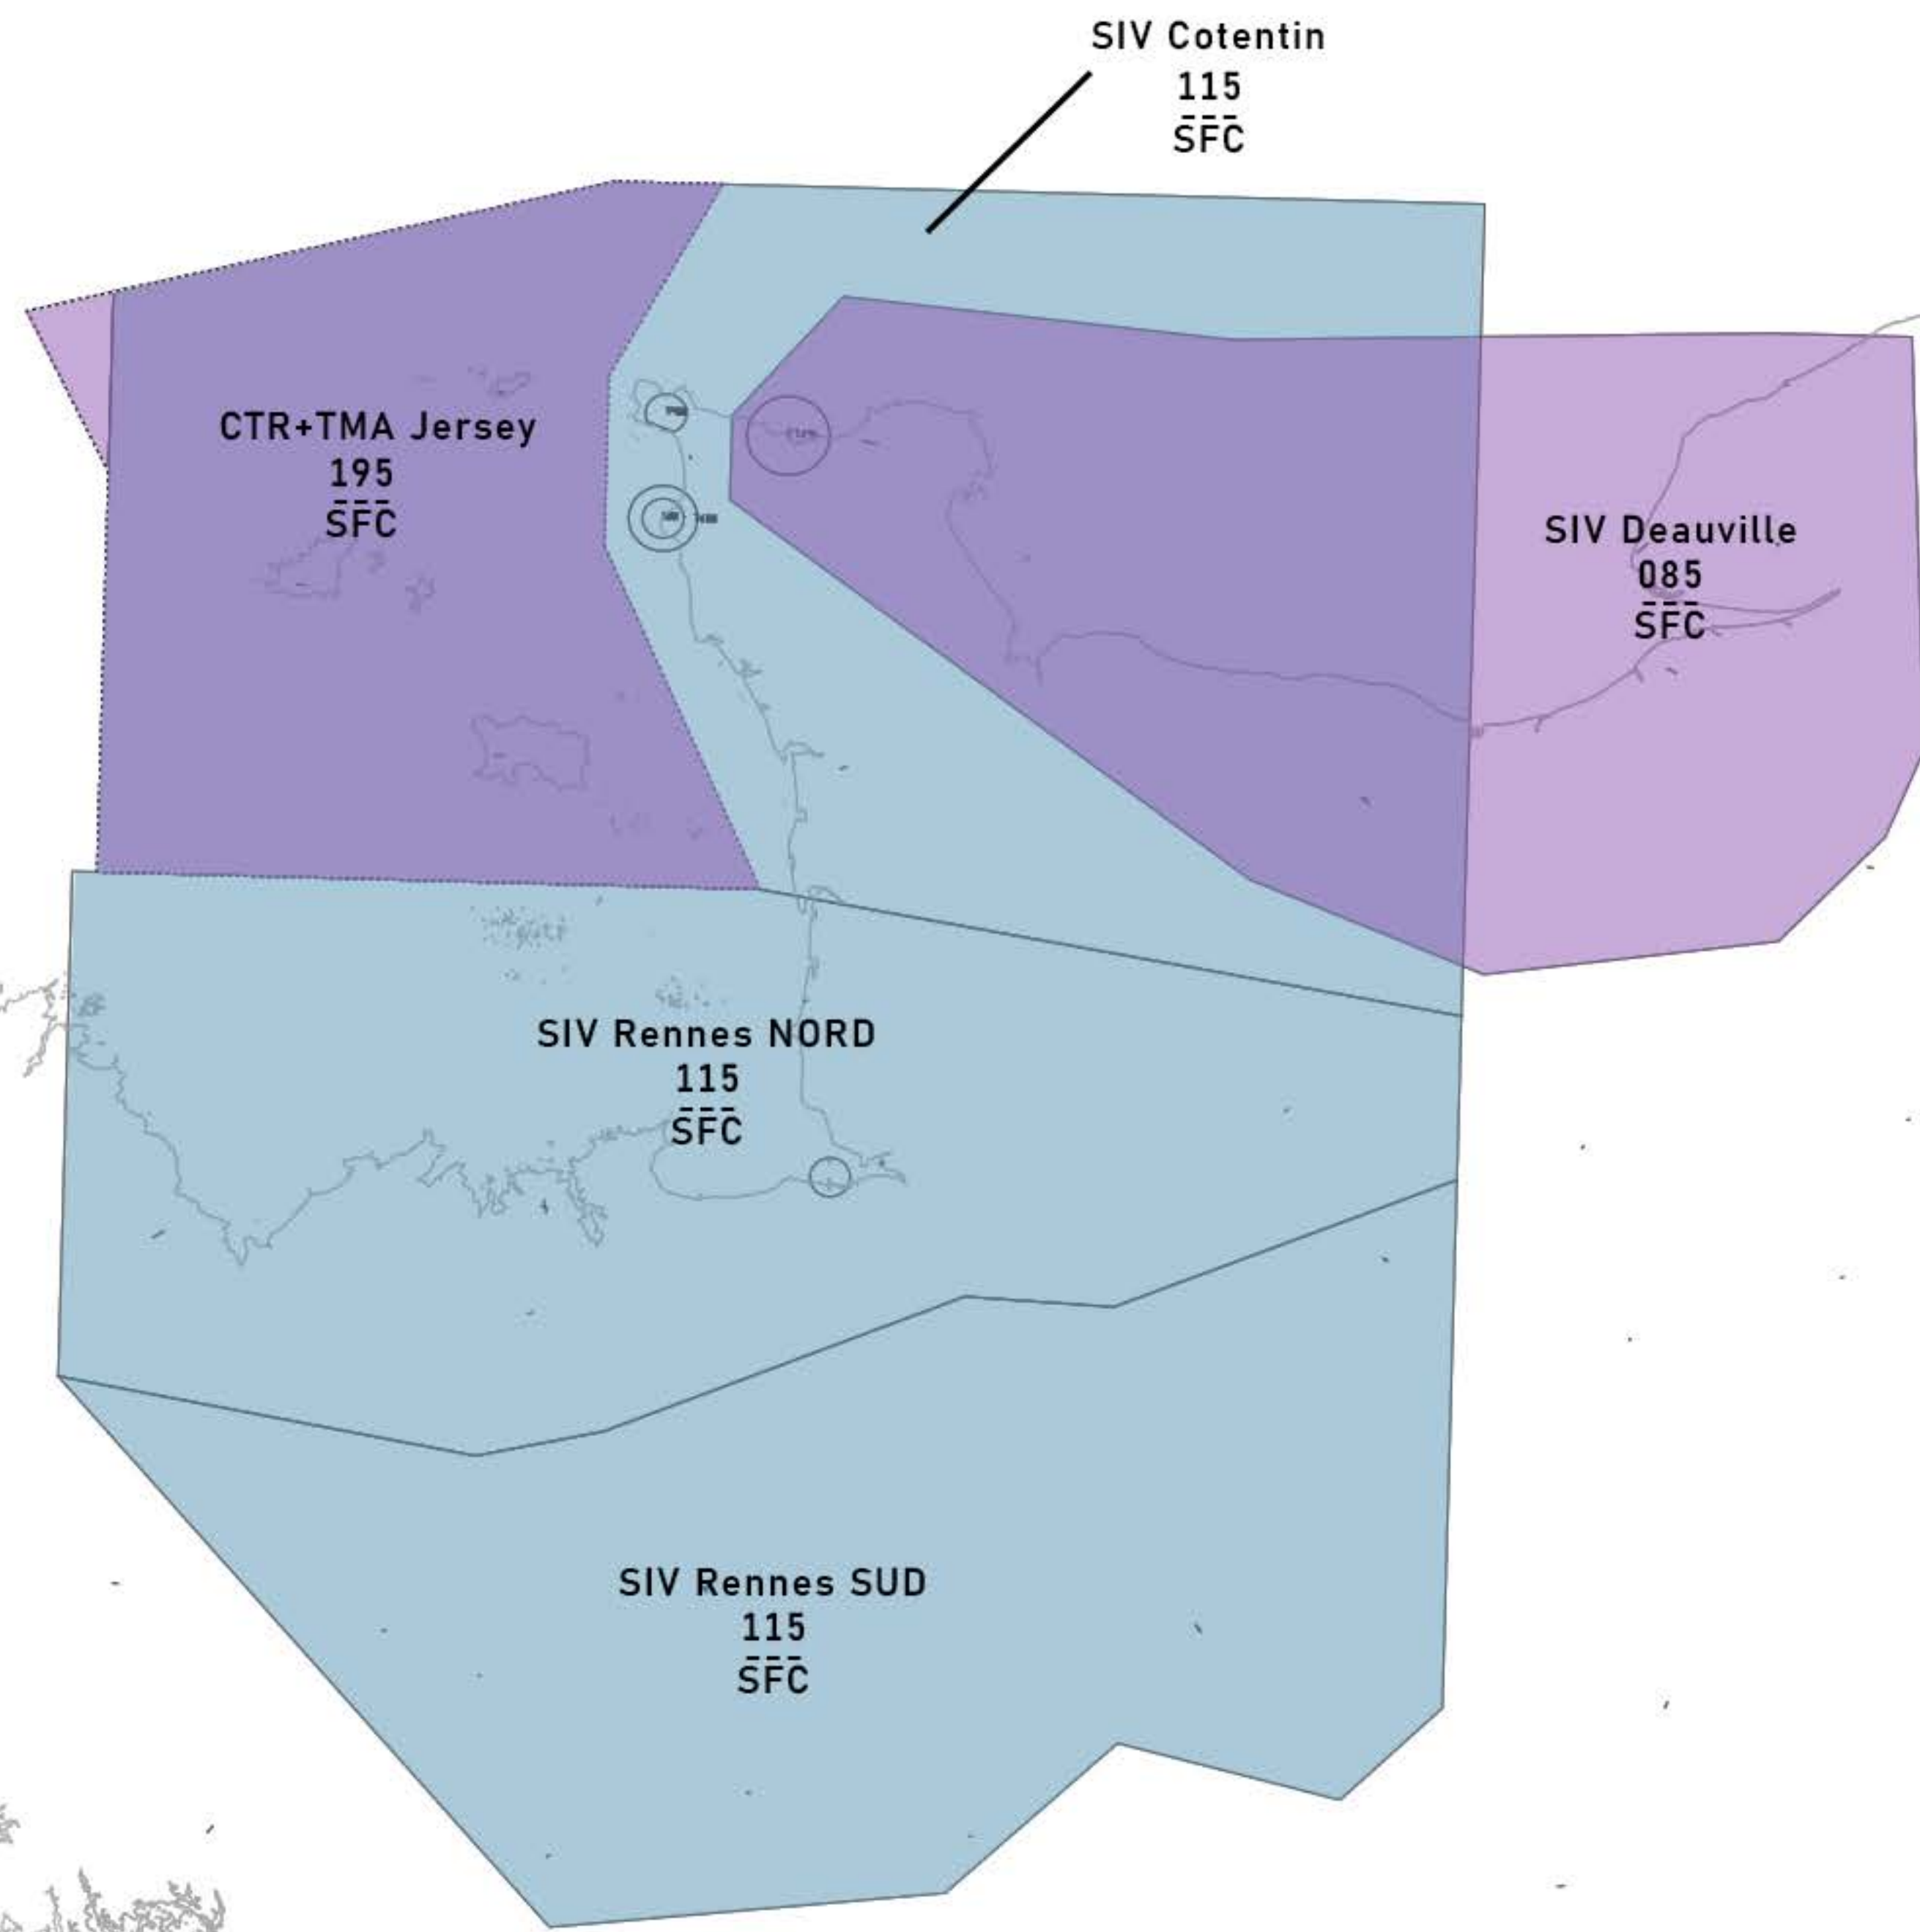

Mémo I LFRN

CTR+TMA Jersey
 $\frac{195}{\text{SFC}}$

TMA 4
 $\frac{115}{025}$

025

SFC
015-025

TMA 3
 $\frac{115}{065}$

TMA 2
 $\frac{065}{035}$

TMA 1
 $\frac{035}{015}$

015

SFC

CTA A Nantes
 $\frac{195}{115}$

Mémo II LFRN

Lorsque que EGJJ_APP n'est pas actif, les espaces communs entre Rennes et Jersey sont délégués à Rennes

Mémo CTA

Mémo LFRG