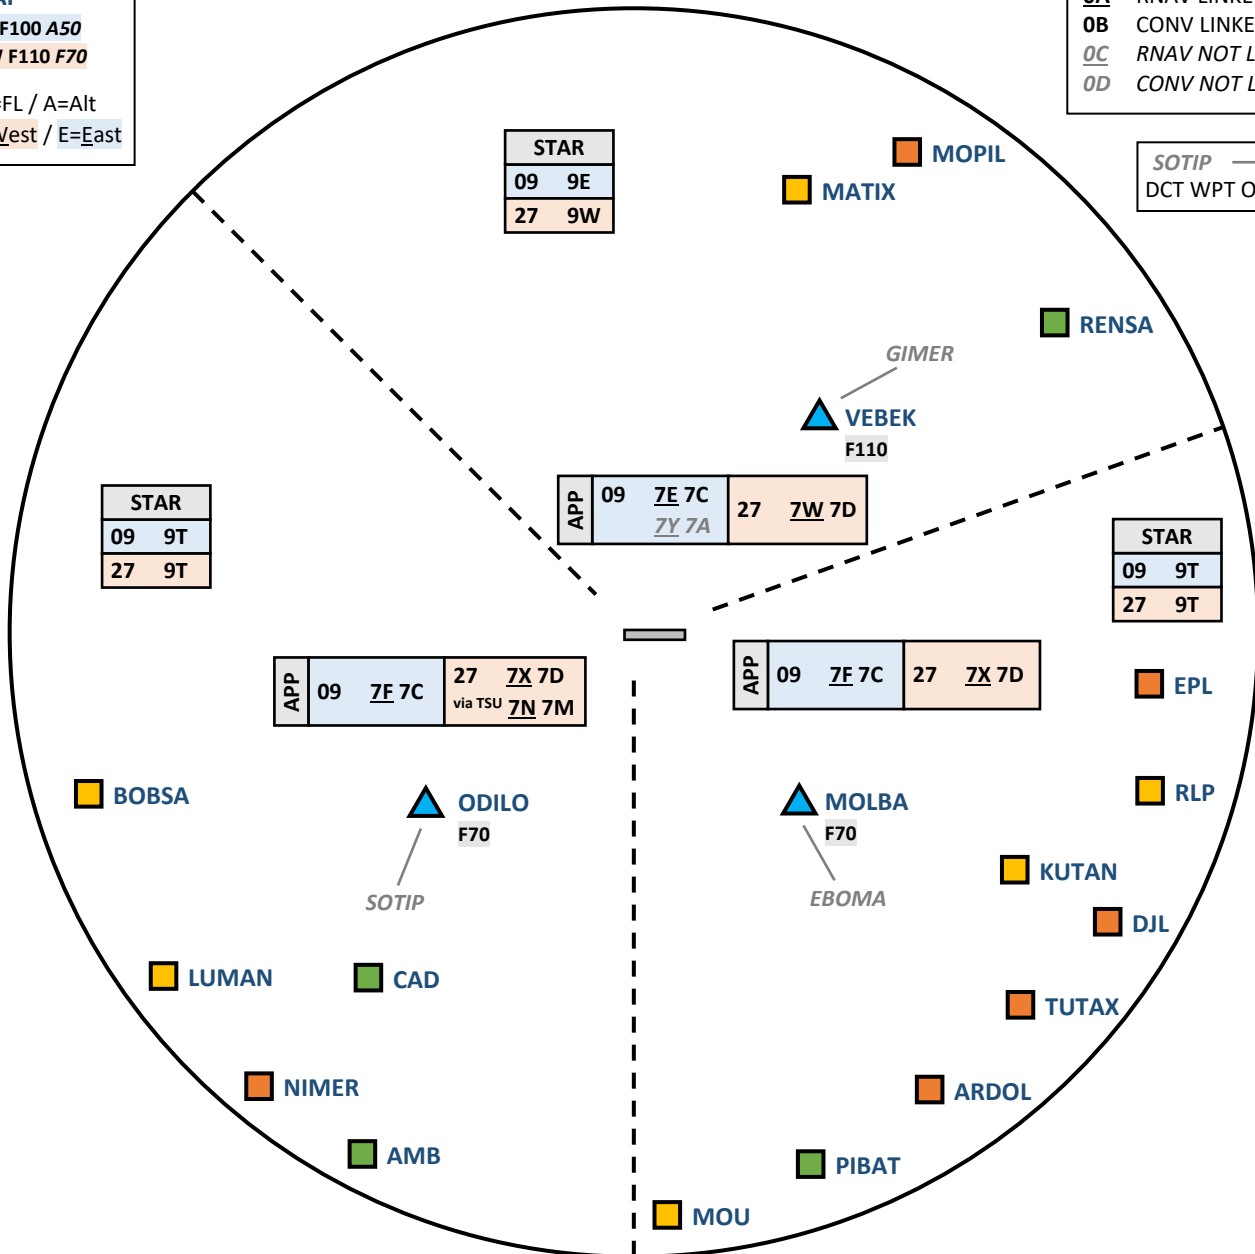

Villacoublay Vélizy (LFPV) – Arrival memo

■	STAR RNAV from UIR/FIR
■	STAR RNAV from UIR
■	STAR RNAV from FIR
▲	IAF

IAF
E F100 A50
W F110 F70
F=FL / A=Alt
W=West / E=East

01	<u>0A</u> 0B
	<u>0C</u> 0D
STAR/APP	
<u>0A</u>	RNAV LINKED LFPG
<u>0B</u>	CONV LINKED LFPG
<u>0C</u>	RNAV NOT LINKED
<u>0D</u>	CONV NOT LINKED

<i>SOTIP</i>	—
DCT WPT ON STAR	

RWY	Proc.	Alt.	Remarks	RWY	Proc.	Alt.	Remarks
09	ILS	3000ft	Alt. 2000ft available	27	ILS	3000ft	Alt. 2000ft available
	RNP	3000ft	IF→IPV09		RNP	3000ft	IF→IPV27
	VPT-Z	3000ft	Following ILS or LOC RWY 27		VPT-Z	3000ft	Following ILS or LOC RWY 09