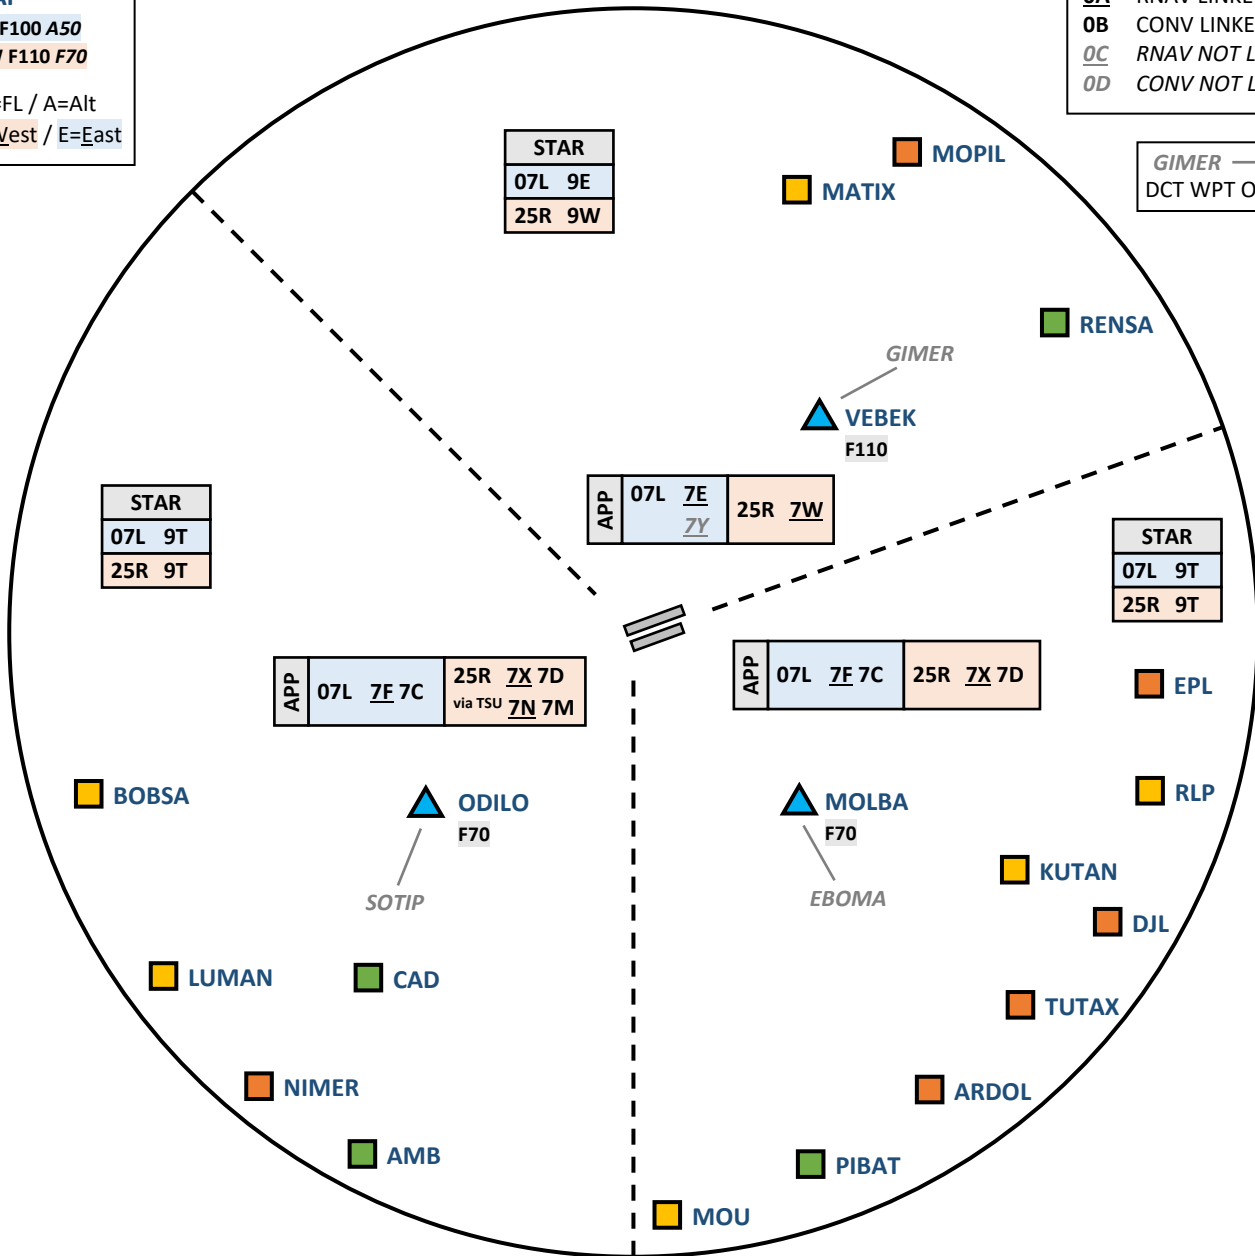

- STAR RNAV from UIR/FIR
- STAR RNAV from UIR
- STAR RNAV from FIR
- ▲ IAF

IAF
E F100 A50
W F110 F70

F=FL / A=Alt
 W=West / E=East

01	<u>0A</u> 0B
<i>0C 0D</i>	
STAR/APP	
0A	RNAV LINKED LFPG
0B	CONV LINKED LFPG
<i>0C</i>	RNAV NOT LINKED
<i>0D</i>	CONV NOT LINKED

GIMER ———
 DCT WPT ON STAR

RWY	Proc.	Alt.	Remarks	RWY	Proc.	Alt.	Remarks
07L	RNP	3000ft	IF→IN07L	25R	ILS	3000ft	Alt. 2000ft available
	VOR-Z	3000ft	ADF+DME required		RNP	3000ft	IF→IN25R
	VOR-Y	3000ft	ADF required		VOR-Z	3000ft	DME required