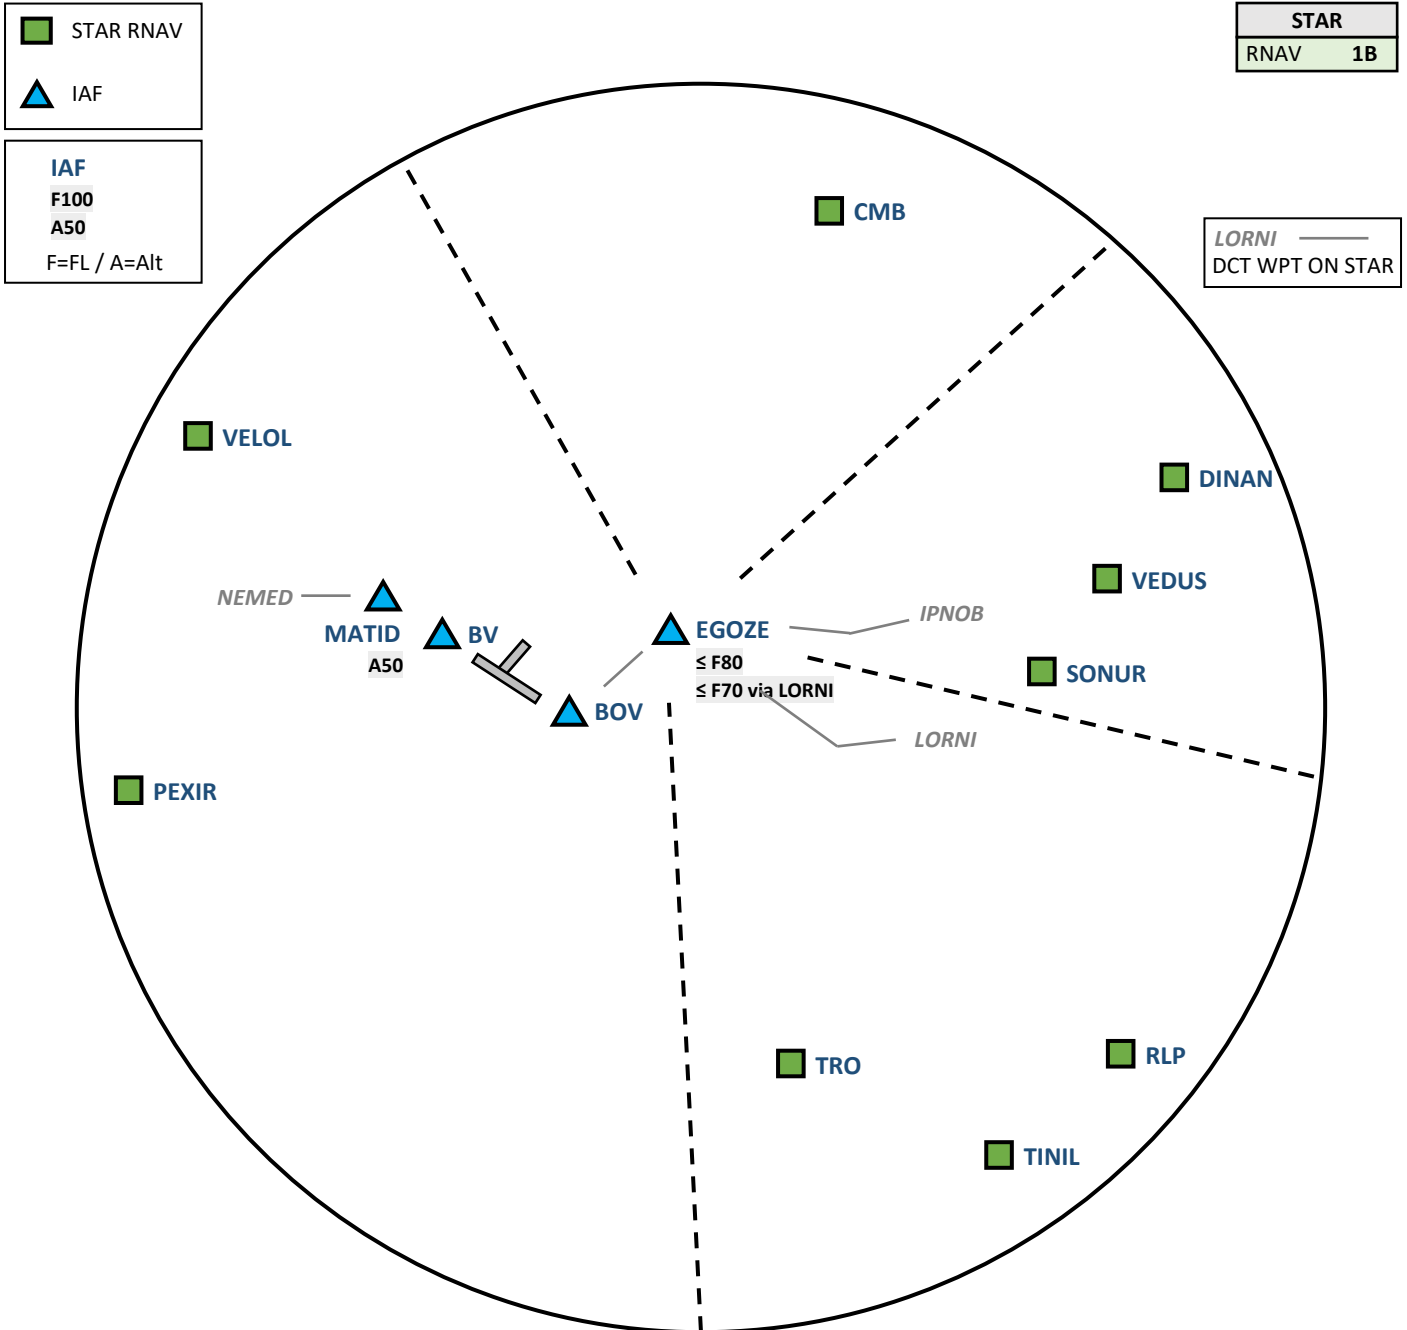

Beauvais Tillé (LFOB) – Arrival memo

RWY	Proc.	Alt.	Remarks	RWY	Proc.	Alt.	Remarks
12	ILS-Z	3000ft	IAF→MATID/BV	30	ILS	-	IAF→BOV@3000ft
	VOR-Z	3000ft					
	ILS-Y	2000ft					
	VOR-Y	2000ft	RNP		3000ft	IAF→EGOZE/MATID/OBOBI, IF→INMOC	
	VOR-X	2000ft	IAF→BV				
	NDB	2000ft	IAF→BV				
	RNP	3000ft	IAF→GONOX/DIVON				
VPT			Following VOR RWY 30				