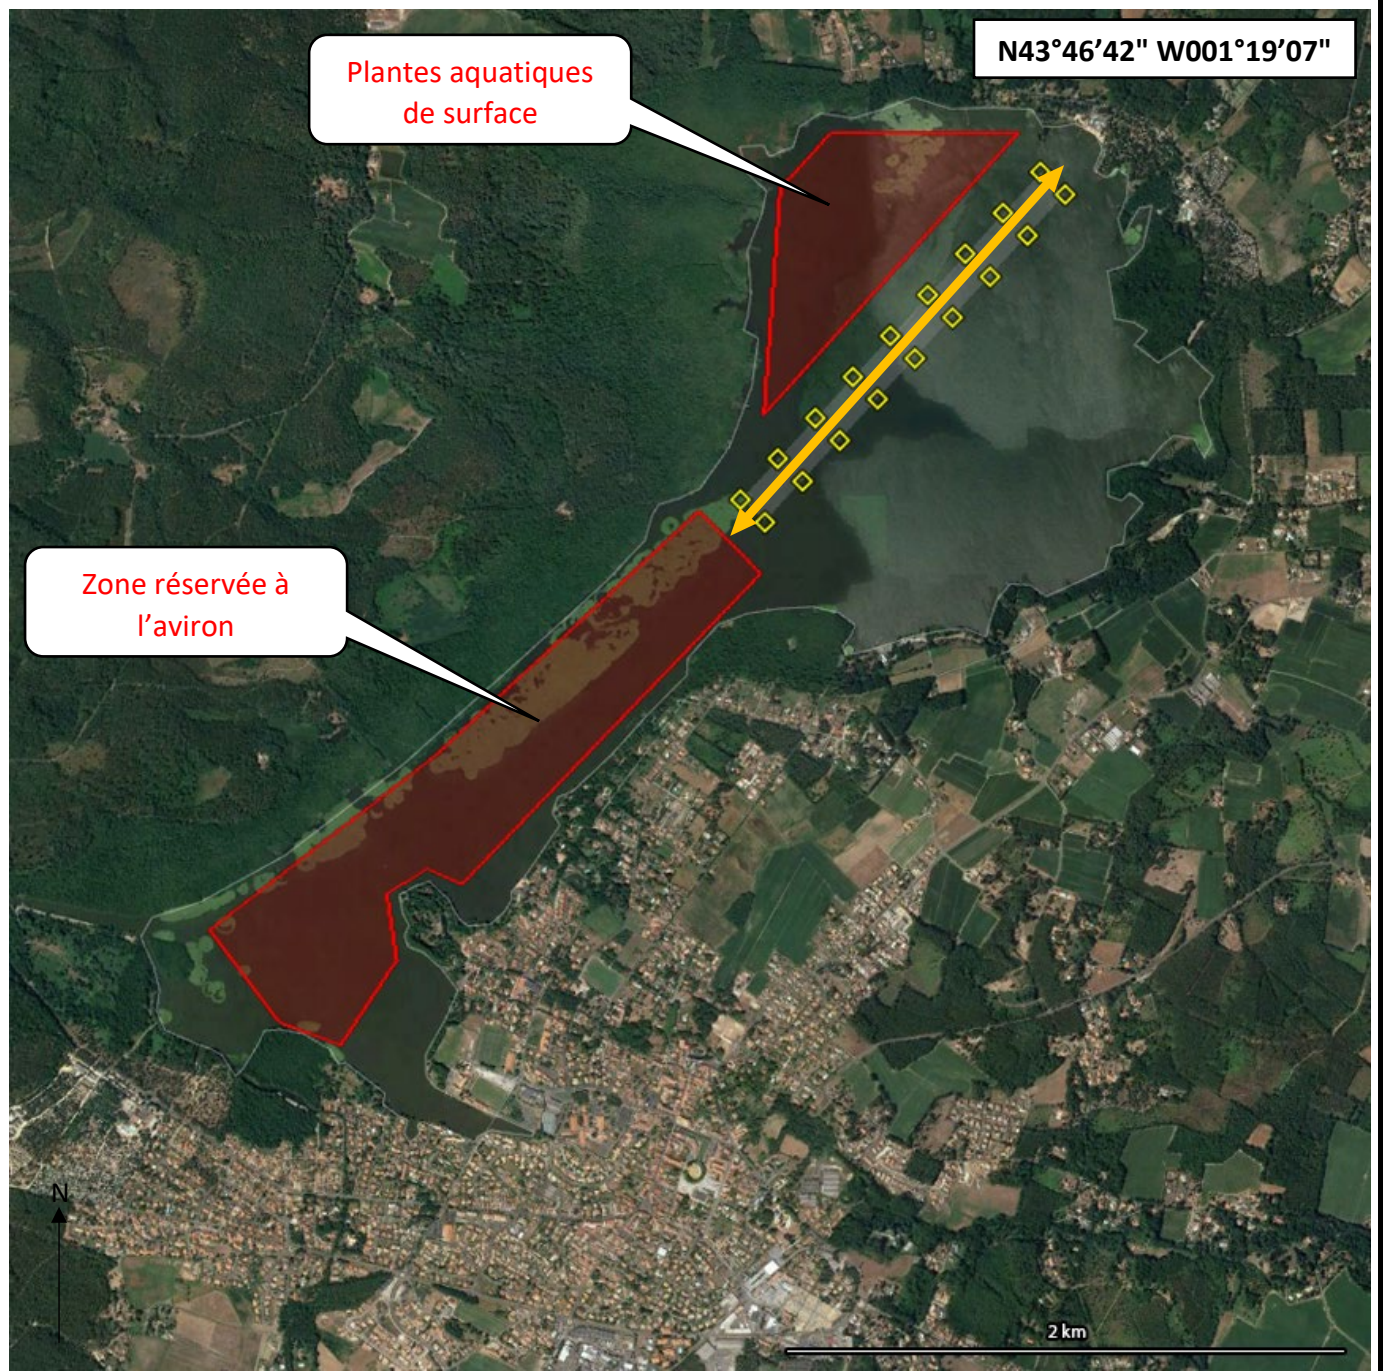

SOUSTONS

12

Area : 40 Landes

Ops. Freq : 125.600

Élévation : 0 ft

QFU 042°/222° - Longueur 1600m

Caution  : Plantes aquatiques de surface au coin N-O de l'étang | Zone réservée aviron dans la moitié S-O
Nearest Airport : Biarritz – LFBZ | 210° / 20NM | TWR 118.700

Pas pour navigation réelle / Simulation uniquement – Not for real navigation / Simulation only

© IVAO France