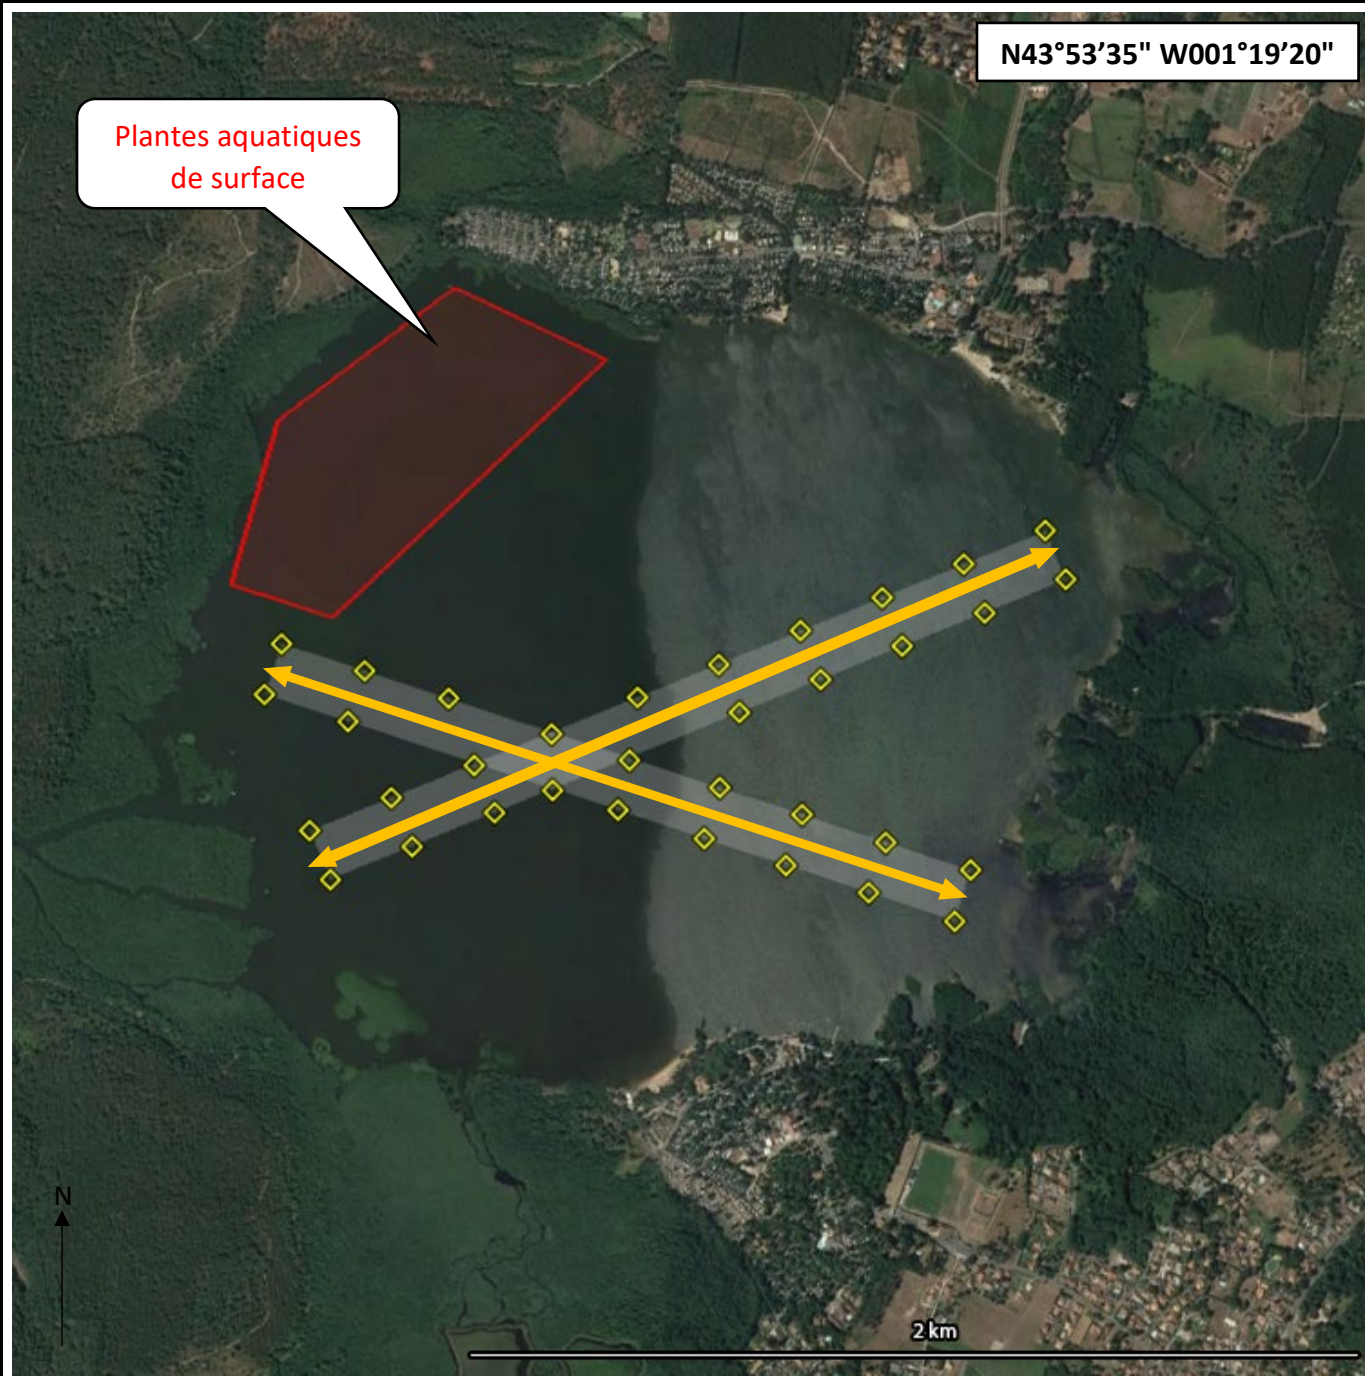

LEON

11

Area : 40 Landes

Ops. Freq : 125.600

Elévation : 0 ft

QFU 068°/248° - Longueur 1795m

QFU 108°/188° - Longueur 1640m

Caution  : Plantes aquatiques de surface au coin N-O de l'étang

Nearest Airport : Biarritz – LFBZ | 200° / 27NM | TWR 118.700

N43°53'35" W001°19'20"

Plantes aquatiques
de surface

Pas pour navigation réelle / Simulation uniquement – Not for real navigation / Simulation only